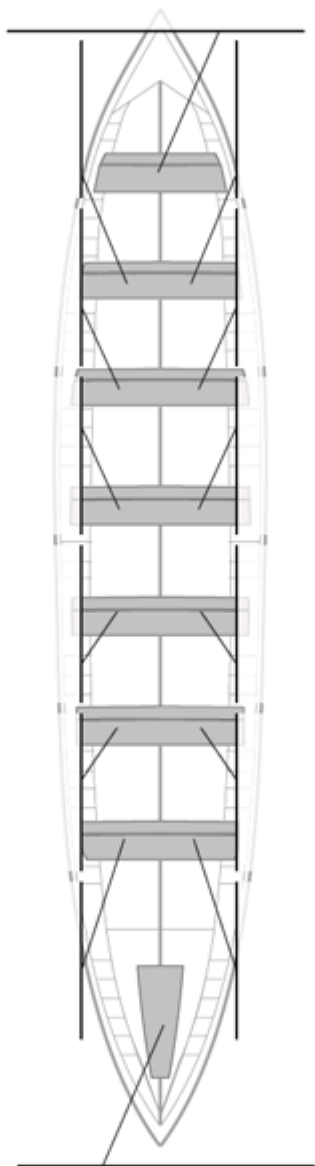

2003-08-16 / Zarauzko XXVI. Estropadak - Puntuagarria

	Kluba	Denbora	Alde	%	Puntuak
11	ZARAUZ GESALAGA-OKELAN	20:54,70	01:10,34	105.94%	2

Image not found or type unknown
Entrenatzailea

Image not found or type unknown
Ordezkarria

Firma y sello

Ordezkarriak

Harrobikoak:
Berezkoak:
Ez berezkoak: