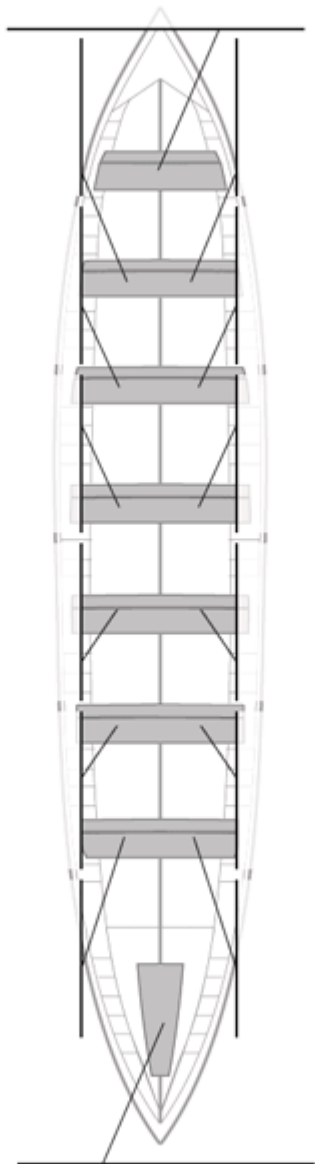

2006-07-29 / **Getxoko Estropaden XXVIII. Ikurriña - Puntuagarria**

	Kluba	Denbora	Alde	%	Puntuak
8	ZARAUTZ GESALAGA- OKELAN	20:40,58	00:47,95	104.02%	5

Image not found or type unknown
Entrenatzailea

Image not found or type unknown
Ordezkaria

Firma y sello

Ordezkariek

Harrobikoak:

Berezkoak:

Ez berezkoak: