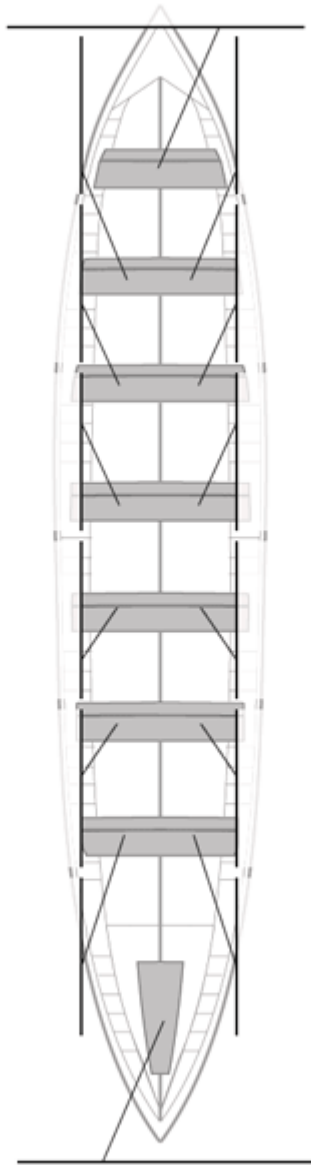

2007-07-28 / **Getxoko Estropaden XXIX. Ikurriña - Puntuagarria**

	Kluba	Denbora	Alde	%	Puntuak
6	ZARAUTZ GESALAGA- OKELAN	20:23,31	00:25,91	102.16%	7

Image not found or type unknown
Entrenatzailea

Image not found or type unknown
Ordezkaria

Firma y sello

Ordezkariek

Harrobikoak:

Berezkoak:

Ez berezkoak: