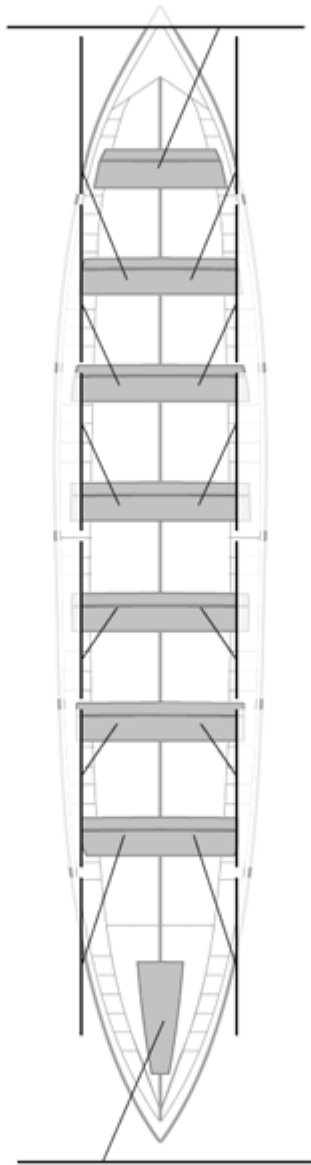

	Kluba	Denbora	Alde	%	Puntuak
4	ZARAUTZ GESALAGA-OKELAN	19:28,69	00:12,01	101.04%	9

Image not found or type unknown
Entrenatzailea

Image not found or type unknown
Ordezkarria

Firma y sello

Ordezkarriak

Harrobikoak: