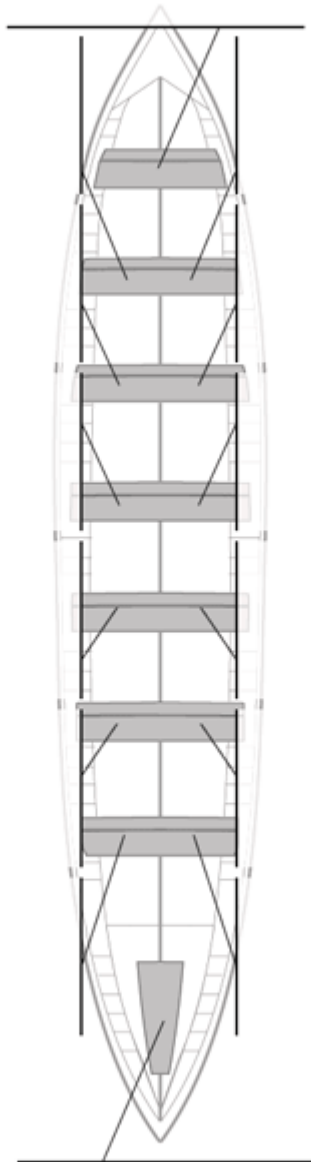

	Kluba	Denbora	Alde	%	Puntuak
6	ZARAUTZ GESALAGA- OKELAN	21:32,80	00:26,31	102.08%	7

Image not found or type unknown
Entrenatzailea

Image not found or type unknown
Ordezkarria

Firma y sello

Ordezkarriak

Harrobikoak: