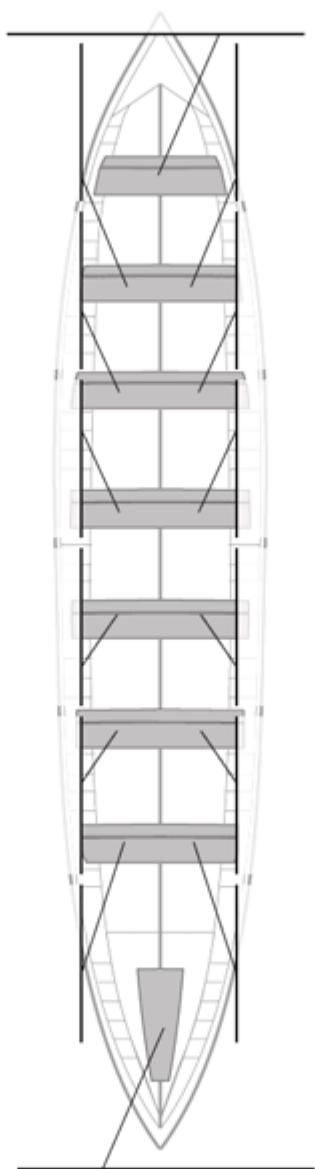

	Kluba	Denbora	Alde	%	Puntuak
4	ZARAUTZ GESALAGA-OKELAN	19:58,67	00:09,57	100.81%	9

Image not found or type unknown
Entrenatzailea

Image not found or type unknown
Ordezkarria

Firma y sello

Ordezkarriak

Harrobikoak:
Berezkoak:
Ez berezkoak: