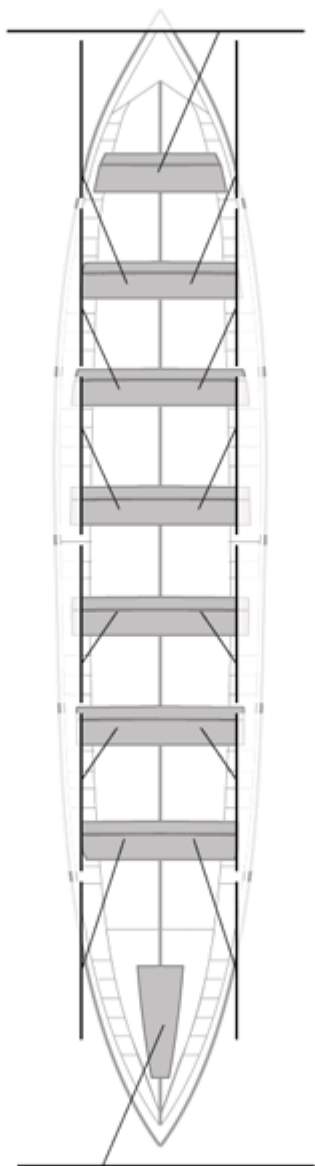

	Kluba	Denbora	Alde	%	Puntuak
2	ZARAUTZ GESALAGA- OKELAN	19:56,58	00:07,62	100.64%	11

Image not found or type unknown
Entrenatzailea

Image not found or type unknown
Ordezkarria

Firma y sello

Ordezkarriak

Harrobikoak:
Berezkoak:
Ez berezkoak: