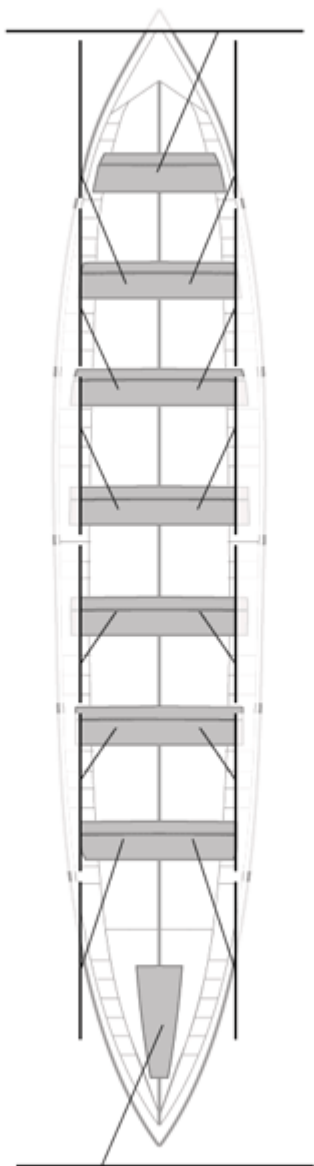

	Kluba	Denbora	Alde	%	Puntuak
2	ZARAUTZ GESALAGA-OKELAN	19:33,80	00:14,11	101.22%	11

Image not found or type unknown
Entrenatzailea

Image not found or type unknown
Ordezkarria

Firma y sello

Ordezkarriak

Harrobikoak:
Berezkoak:
Ez berezkoak: