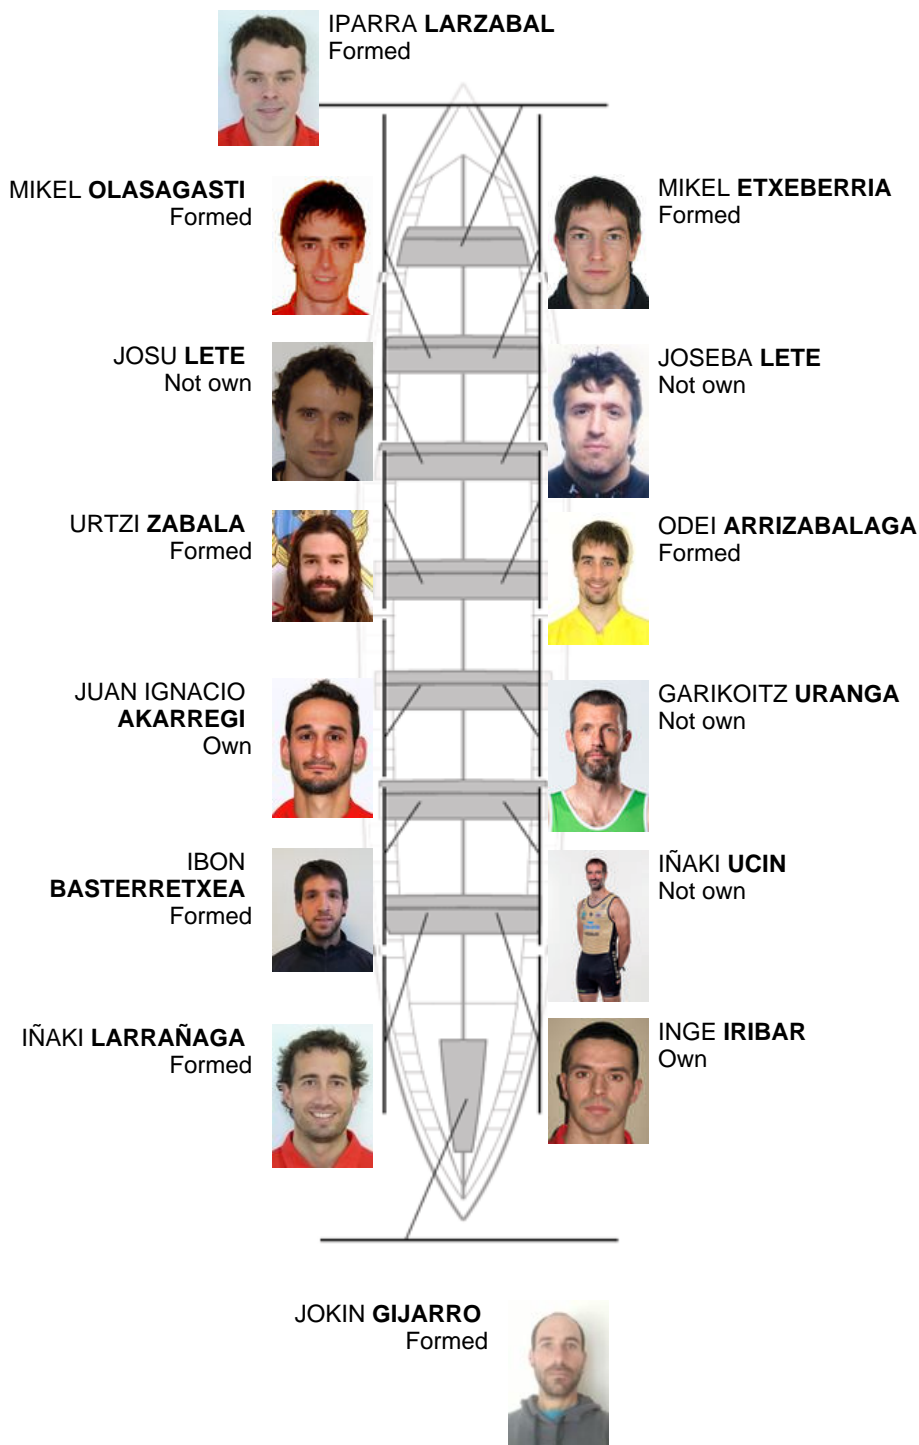

	Club	Time	Dif.	%	Points
11	ZUMAIA	20:04,72	00:41.30	103.54%	2

Coach  
Luis Mari  
**Olasagasti**

Delegate  
LUIS MARI  
**GOIKOETXEA**

Firma y sello

### Subtitutes

Ripper  
MIKEL  
~~OLASAGASTI~~  
GOMEZKORTA  
Ritmed

**Formed:8**  
**Own: 2**  
**Not own: 4**