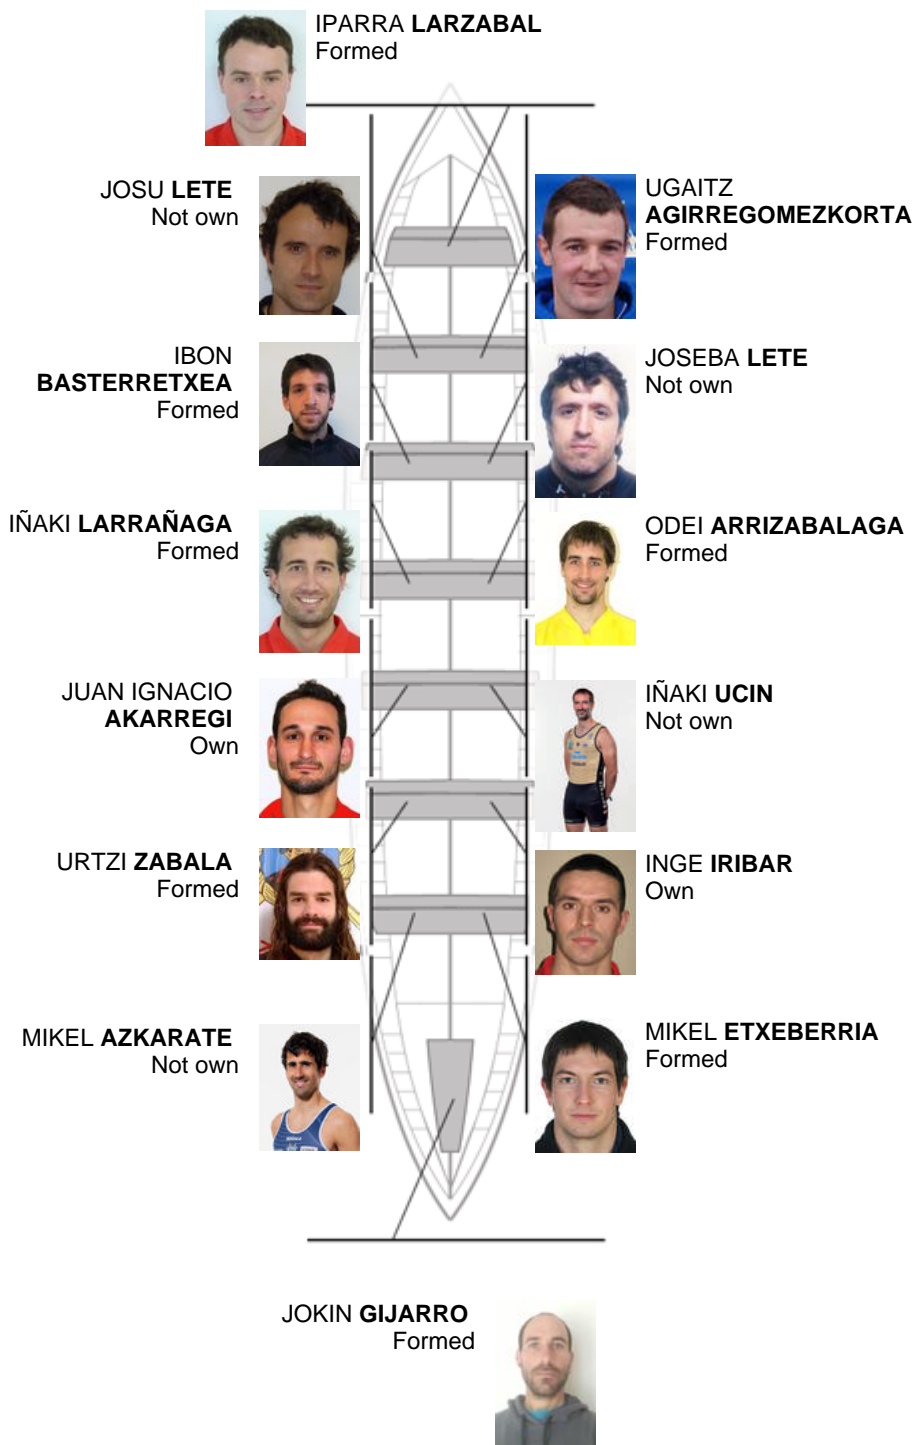

08-22-2010 / Hondarribiko XXIII. Ikurriña - GP Mapfre - Scoring

	Club	Time	Dif.	%	Points
11	ZUMAIA	20:34,61	01:02.63	105.34%	2

Coach  
Luis Mari  
**Olasagasti**

Delegate  
LUIS MARI  
**GOIKOETXEA**

Firma y sello

**Subtitutes**

Blipper  
OÑAITZ  
**OLASAGASTI**  
Flotmed

**Formed: 8**  
**Own: 2**  
**Not own: 4**