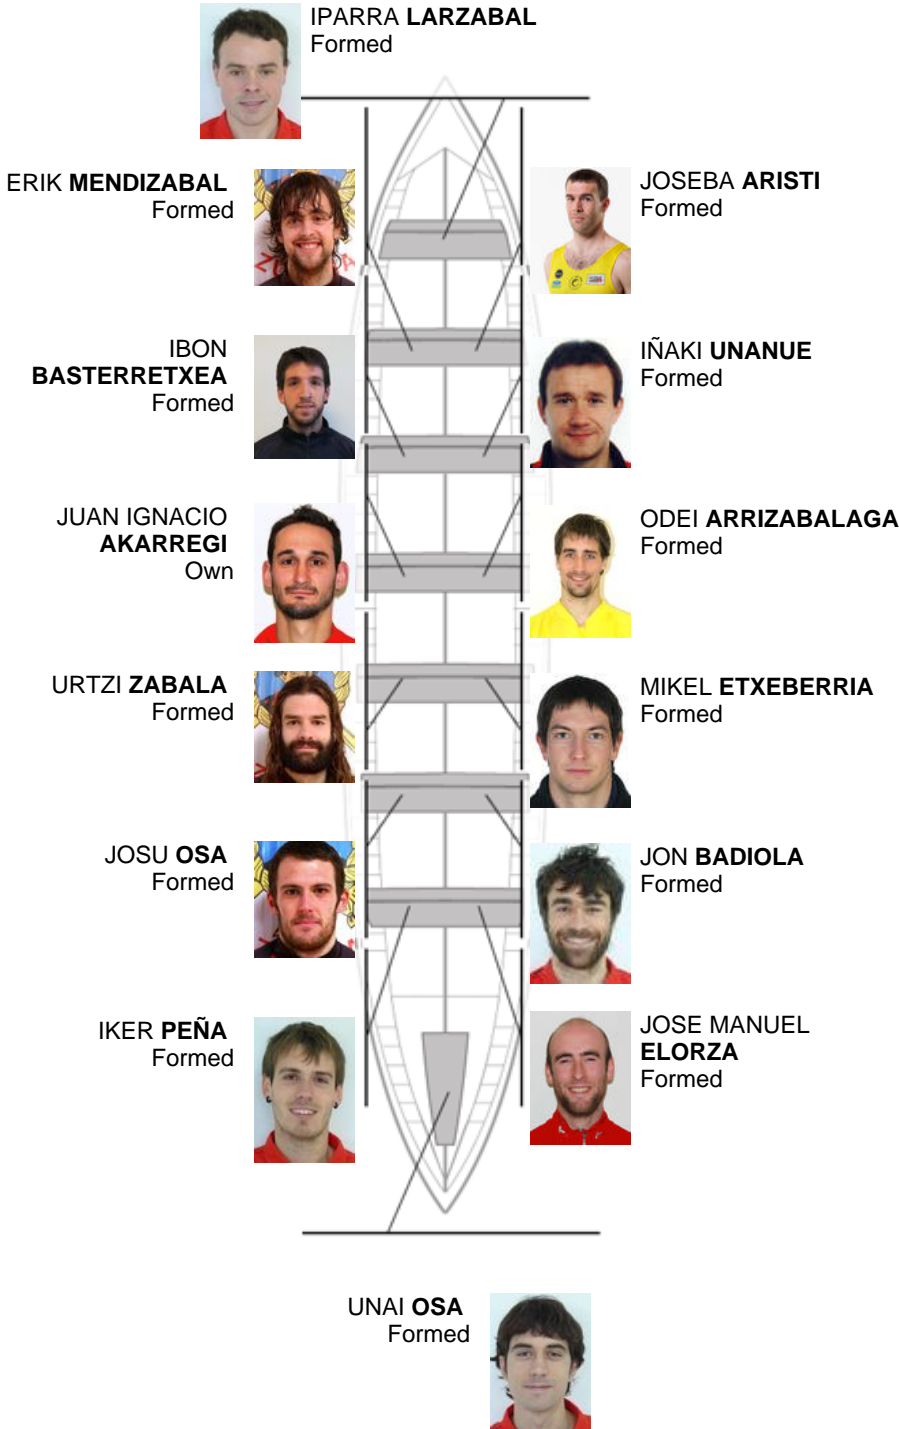

	Club	Time	Dif.	%	Points
11	ZUMAIA	20:25,72	00:49.54	104.21%	2

Coach
SANTI
ZABALETA

Delegate
LUIS MARI
GOIKOETXEA

Firma y sello

Subtitutes

~~RIKER MENDIZABAL~~
Riker Mendizabal
Not used

Formed:13

Own: 1