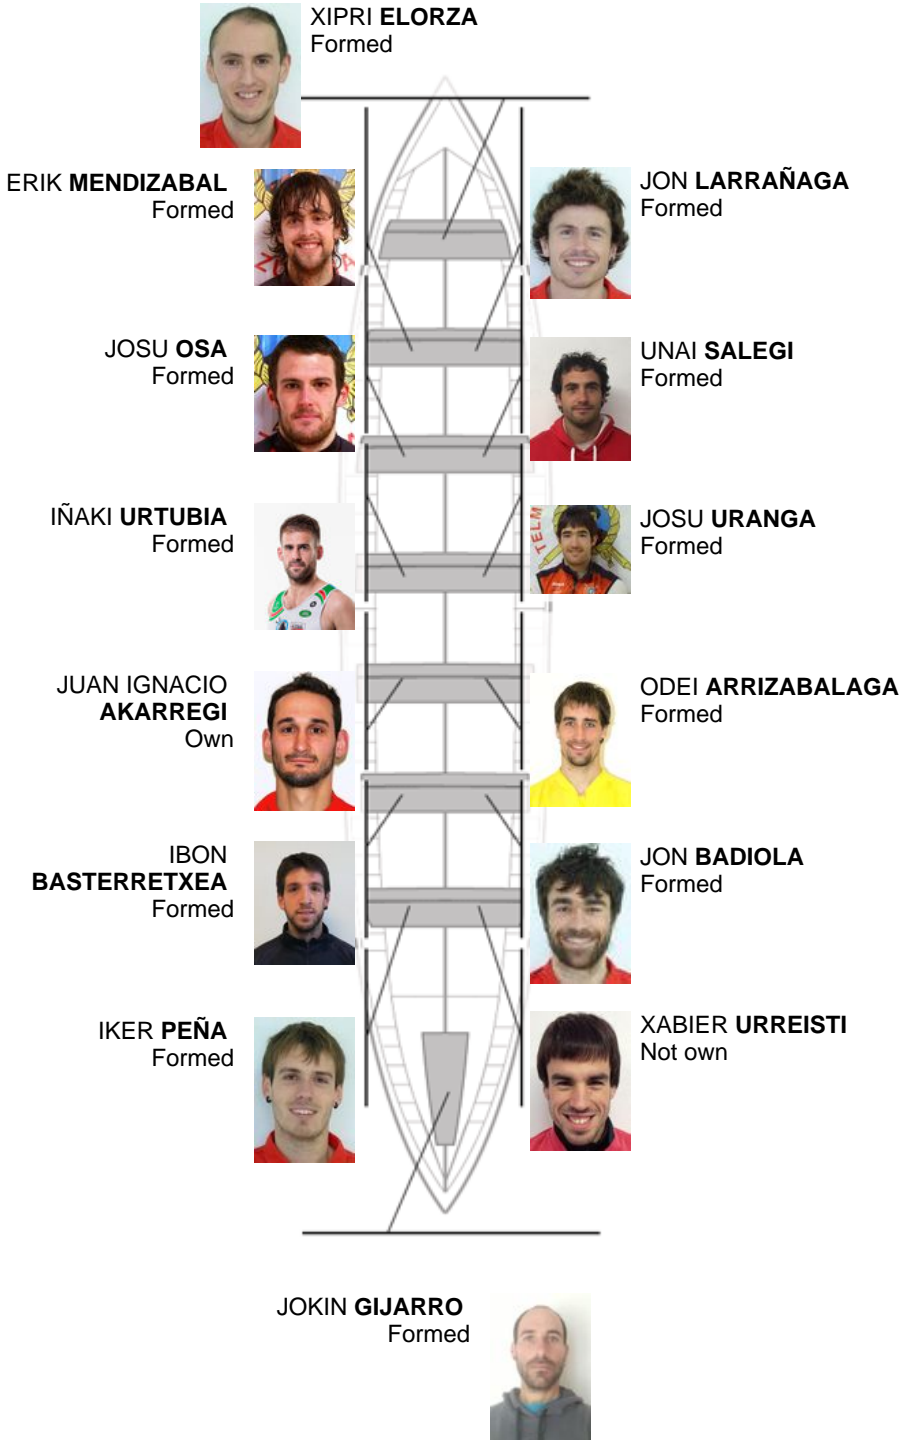

07-07-2012 / XXXI Bandera Noble Villa de Portugalete - Scoring

	Club	Time	Dif.	%	Points
12	ZUMAIA	21:45,48	01:18.43	106.39%	1

Coach  
SANTI  
ZABALETA

Delegate  
LUIS MARI  
GOIKOETXEA

Firma y sello

Subtitutes

Ripper  
~~ANDREU~~  
~~ANDREU~~ ZABALEGI  
Formed

Formed:12

Own: 1

Not own: 1