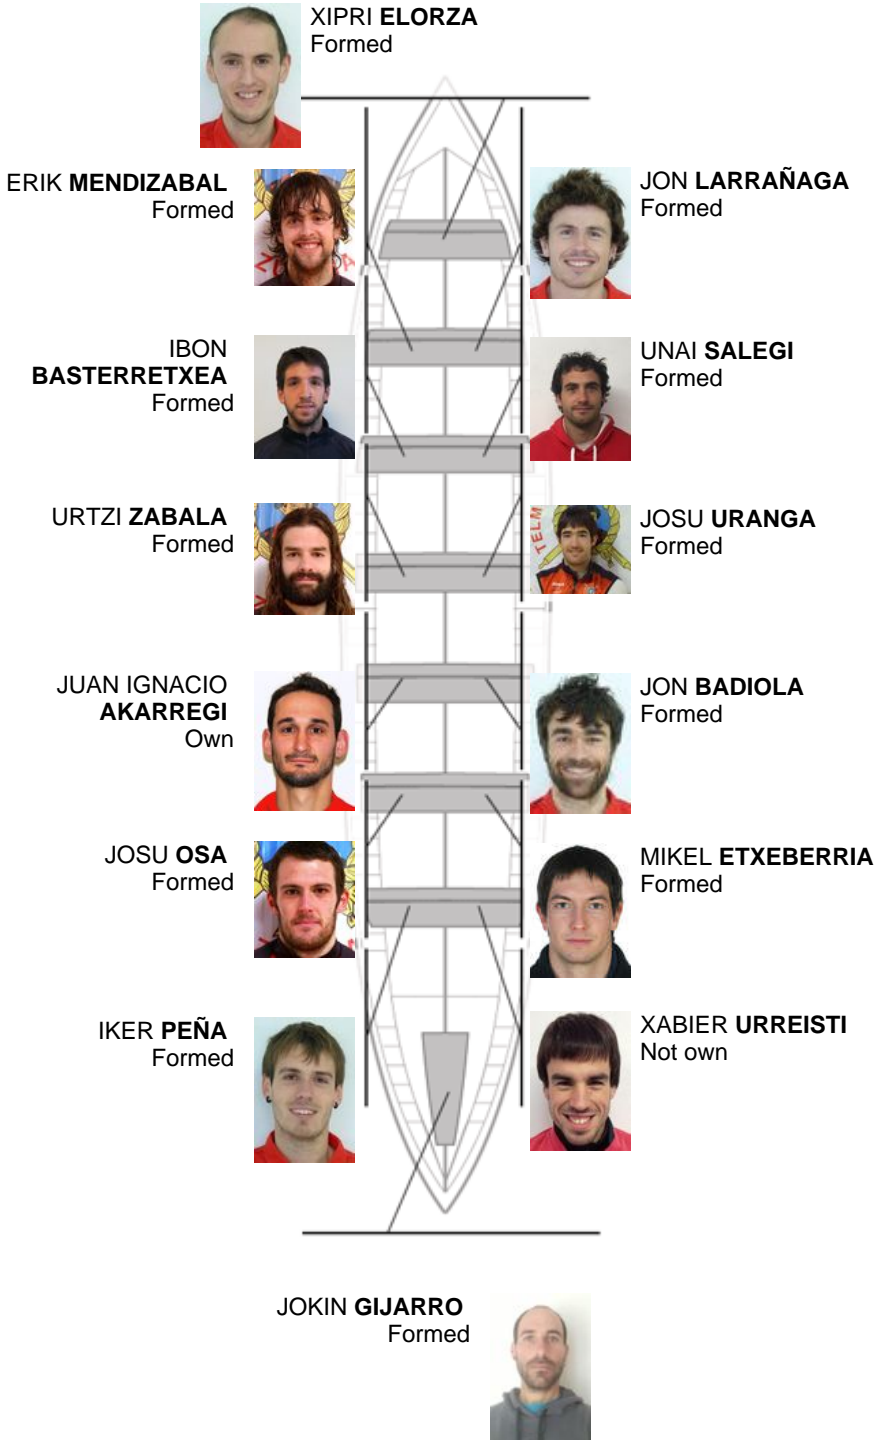

	Club	Time	Dif.	%	Points
9	ZUMAIA	20:21,86	00:33.96	102.85%	4

Coach
SANTI
ZABALETA

Delegate
LUIS MARI
GOIKOETXEA

Firma y sello

Subtitutes

~~Ripper~~
~~ERNESTO XATEGI~~
ERNESTO XATEGI
Formed

Formed: 12

Own: 1