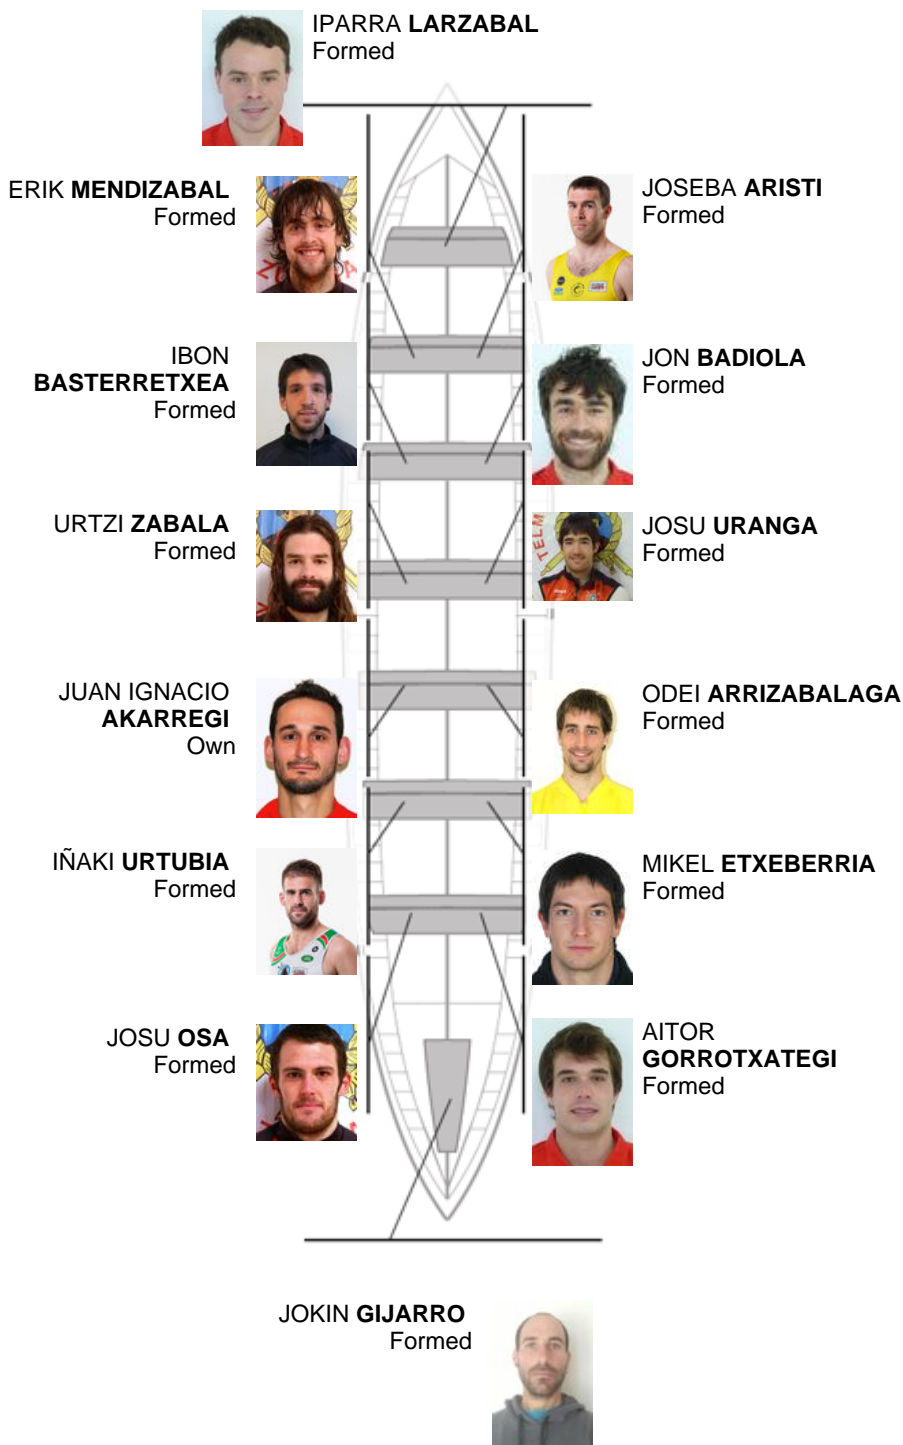

	Club	Time	Dif.	%	Points
2	ZUMAIA	21:40,58	00:19.78	101.54%	3

Coach
SANTI
ZABALETA

Delegate
LUIS MARI
GOIKOETXEA

Firma y sello

Subtitutes

Subtitute
~~ERRIK BARRIONA~~
ERRIK BARRIONA

Notmed

Formed:13