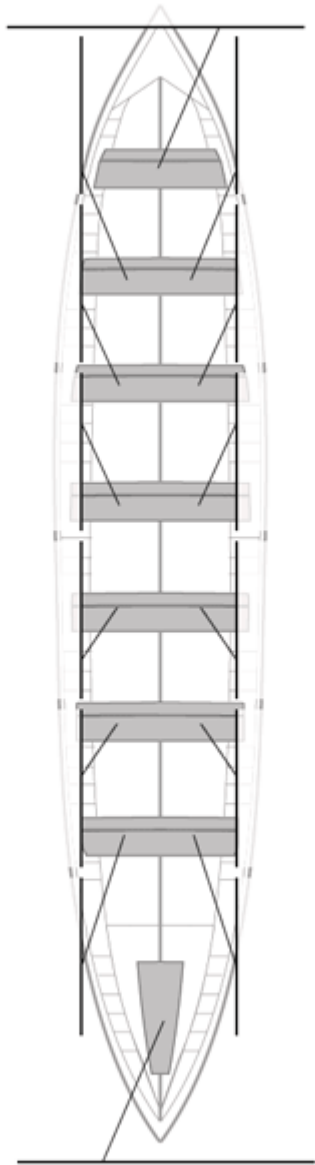

	Club	Tiempo	A favor	%	Puntos
7	ZUMAIA	20:44,34	00:29,76	102.45%	6

Image not found or type unknown

Entrenador

Image not found or type unknown

Delegado

Firma y sello

Suplentes

Canteranos: