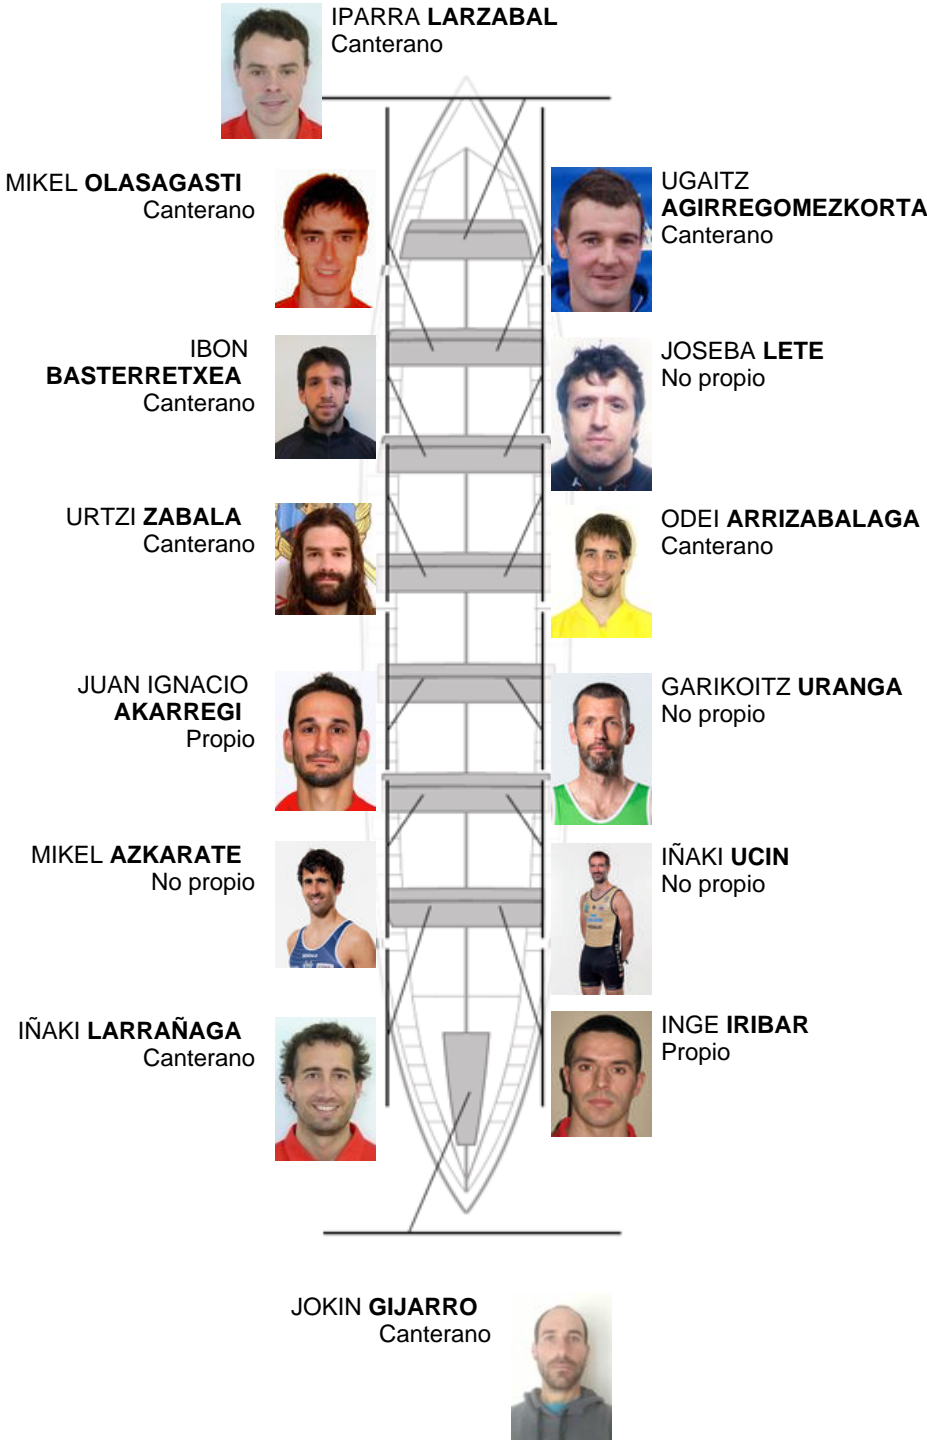

	Club	Tiempo	A favor	%	Puntos
10	ZUMAIA	20:07,16	00:47.60	104.10%	3

Entrenador  
Luis Mari  
**Olasagasti**

Delegado  
LUIS MARI  
**GOIKOETXEA**

Firma y sello

**Suplentes**

Retirado  
~~MIKEL~~  
~~EXTEBERRIA~~  
Canterano