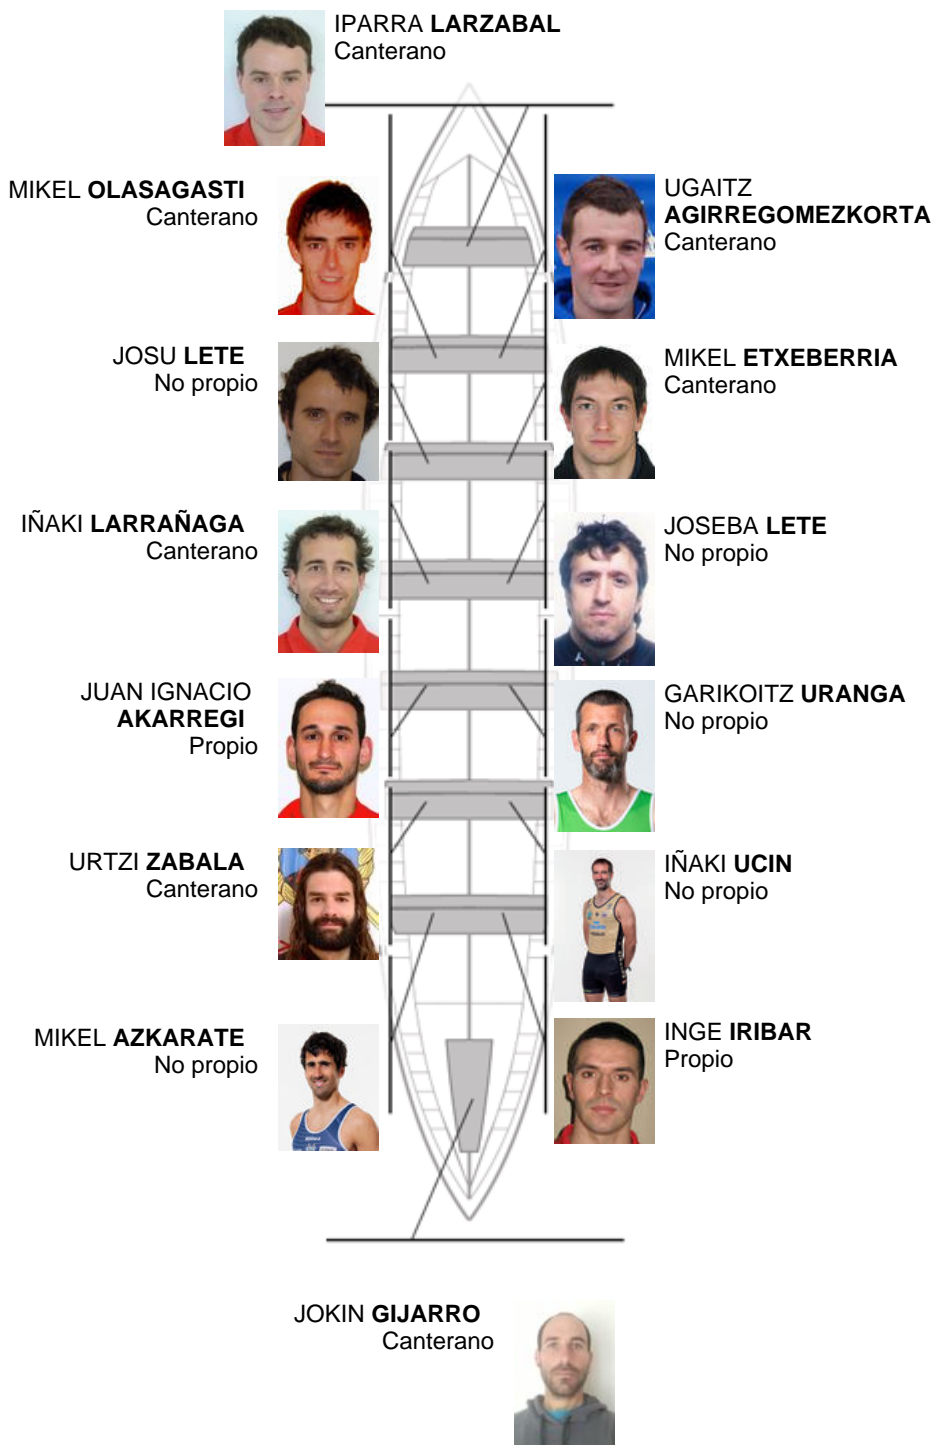

	Club	Tiempo	A favor	%	Puntos
12	ZUMAIA	21:32,36	01:11.48	105.85%	1

Entrenador
Luis Mari
Olasagasti

Delegado
LUIS MARI
GOIKOETXEA

Firma y sello

Suplentes

Retirado
~~IKOEN~~
~~IBITZERRETXEA~~
Canterano

Canteranos: 7