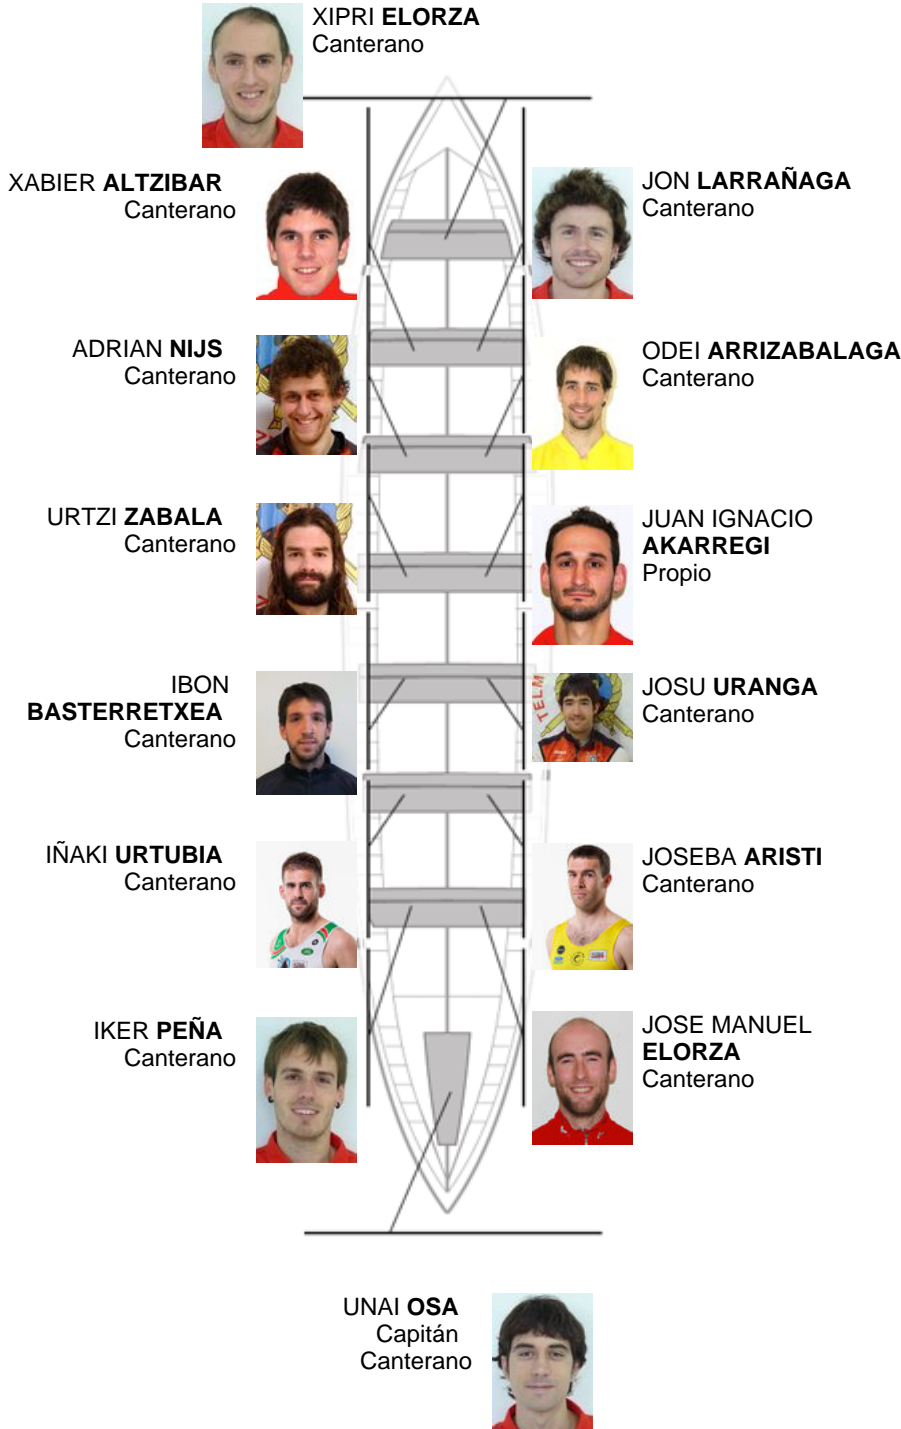

	Club	Tiempo	A favor	%	Puntos
12	ZUMAIA	20:52,52	00:58.36	104.88%	1

Entrenador
**SANTI
ZABALETA**

Delegado
**LUIS MARI
GOIKOETXEA**

Firma y sello

Suplentes

Reservista
**JOSEBA
ARISTI**
JOSEBA ARISTI
Canterano

Canteranos:13

Propios: 1

No propios: