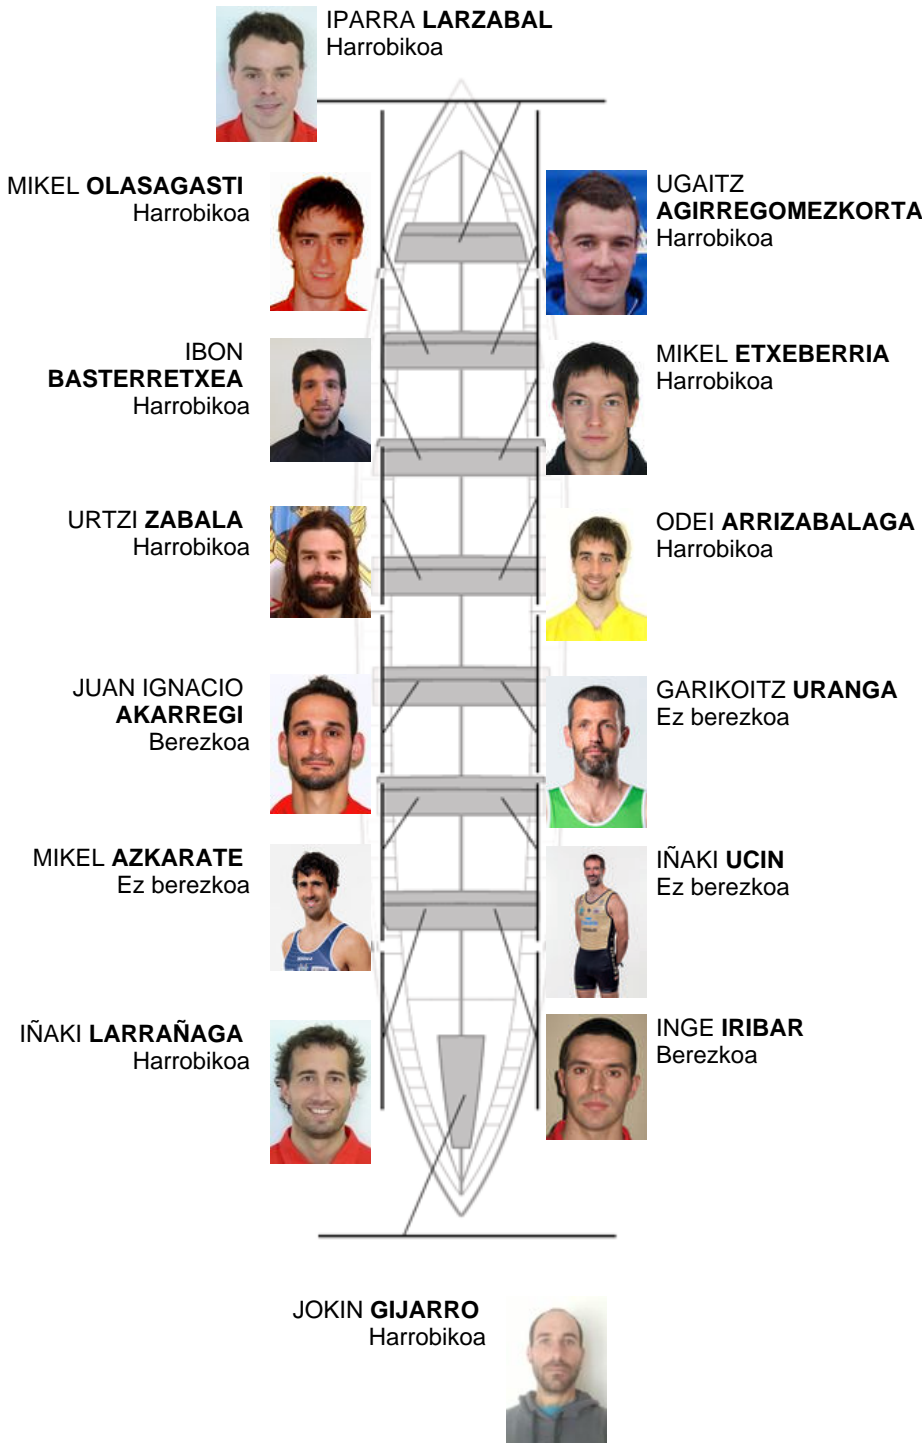

	Kluba	Denbora	Alde	%	Puntuak
7	ZUMAIA	19:29,41	00:25.28	102.20%	6

Entrenatzailea
Luis Mari
Olasagasti

Ordezkaria
LUIS MARI
GOIKOETXEA

Firma y sello

Ordezkariak

Arroilaria
UNIBERBA
DISRETI

Ez berezkoa

Harrobikoak:9