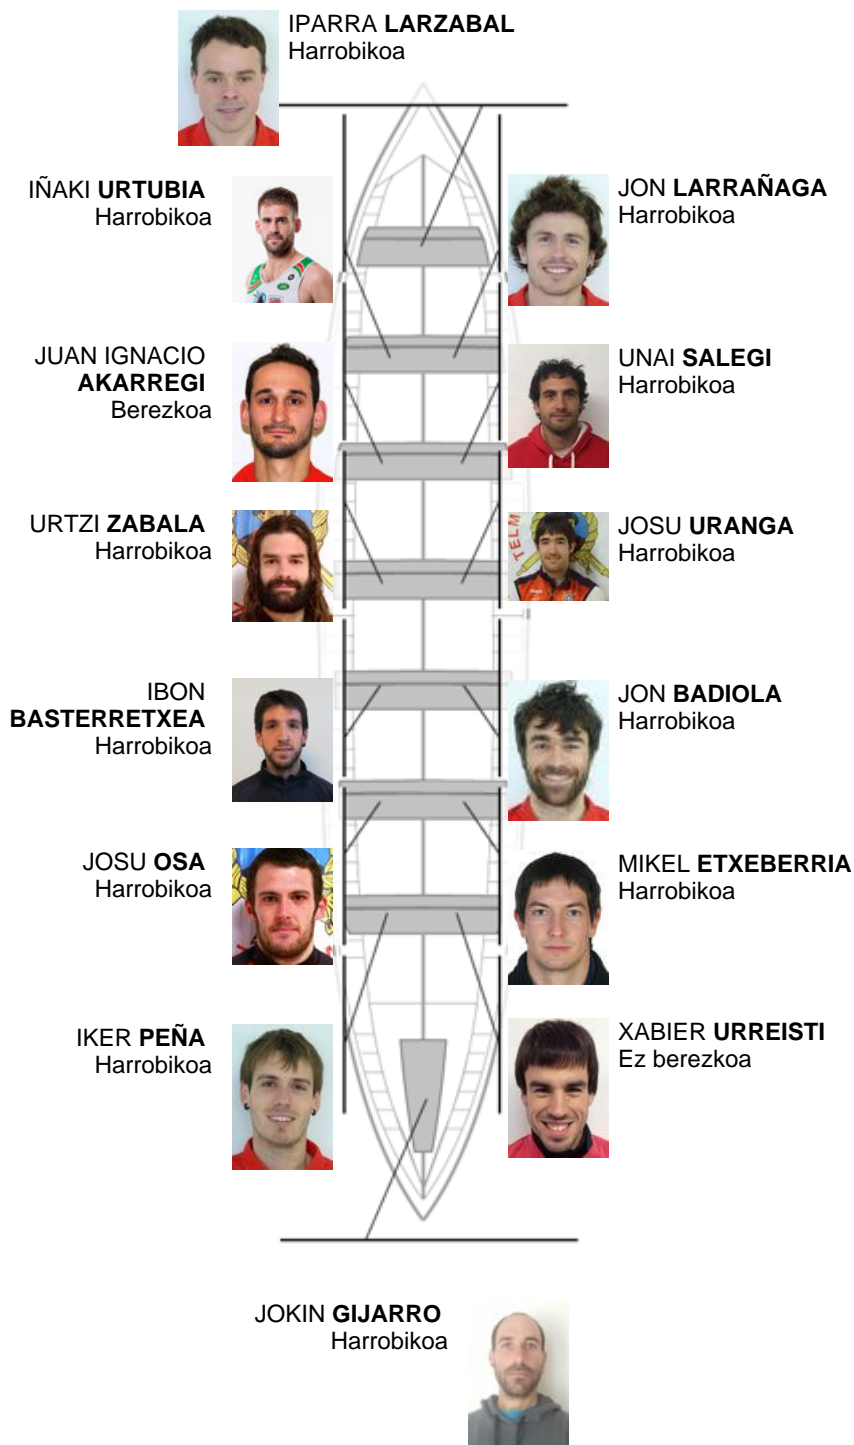

	Kluba	Denbora	Alde	%	Puntuak
8	ZUMAIA	20:48,80	00:37.62	103.10%	5

Entrenatzailea  
SANTI  
ZABALETA

Ordezkaria  
LUIS MARI  
GOIKOETXEA

Firma y sello

### Ordezkaririk

Artzularia  
~~ERRETXEA~~  
~~ERRETXEA~~

Harrobikoa

Harrobikoak: 12

Berezkoak: 1

Ez berezkoak: 1