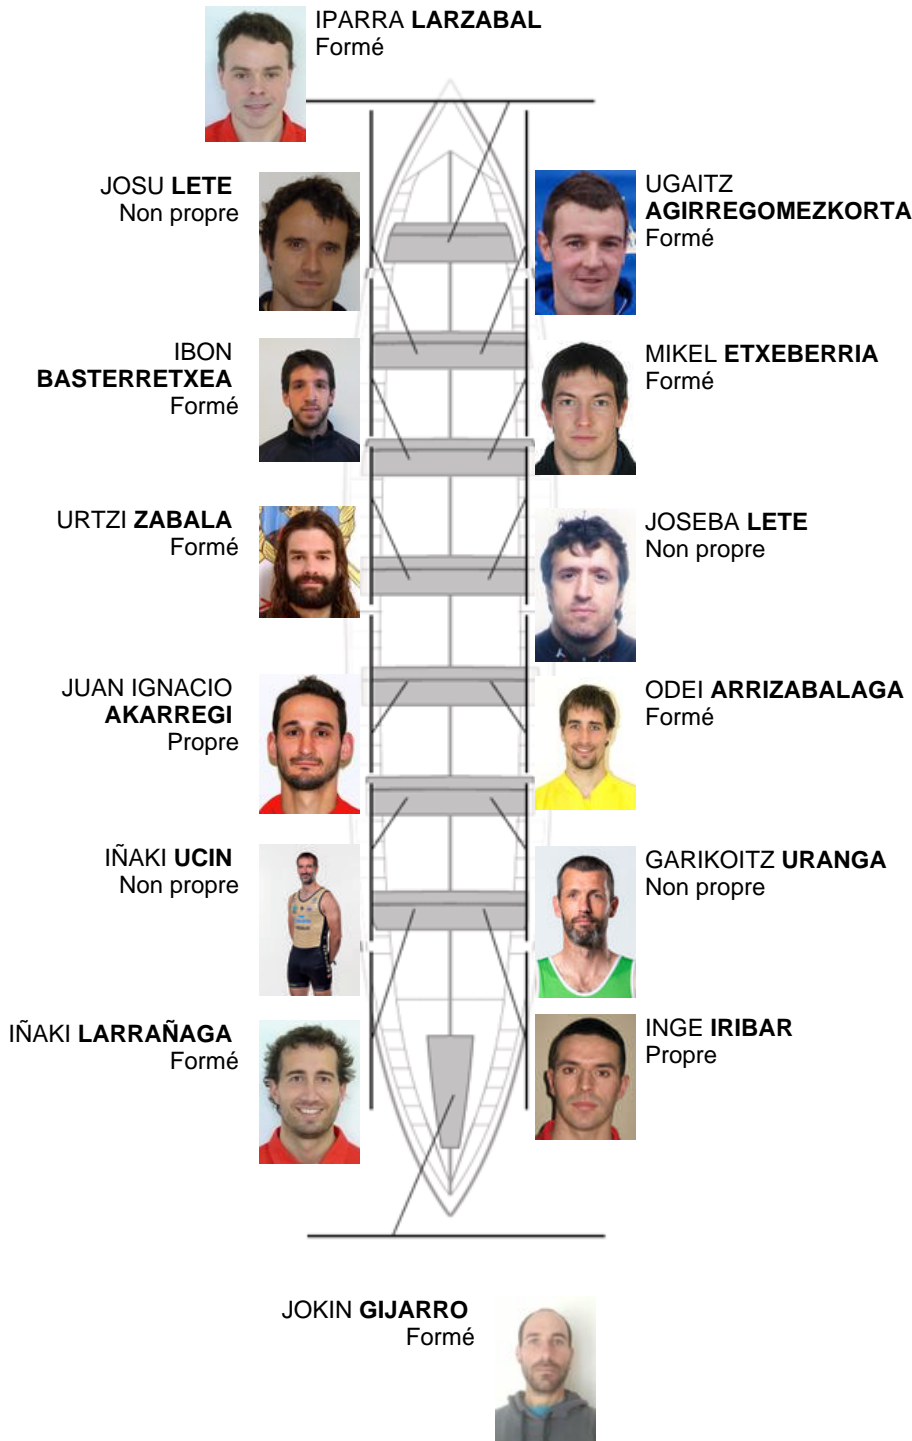

	Club	Temp	Dif	%	Points
11	ZUMAIA	20:06,38	00:37.78	103.23%	2

Coach  
Luis Mari  
**Olasagasti**

Délegué  
LUIS MARI  
**GOIKOETXEA**

Firma y sello

### Supleánts

Remeur  
MIKEL  
**OLASAGASTI**

Non propre

Formé:8

Prope: 2

Non propre: 4