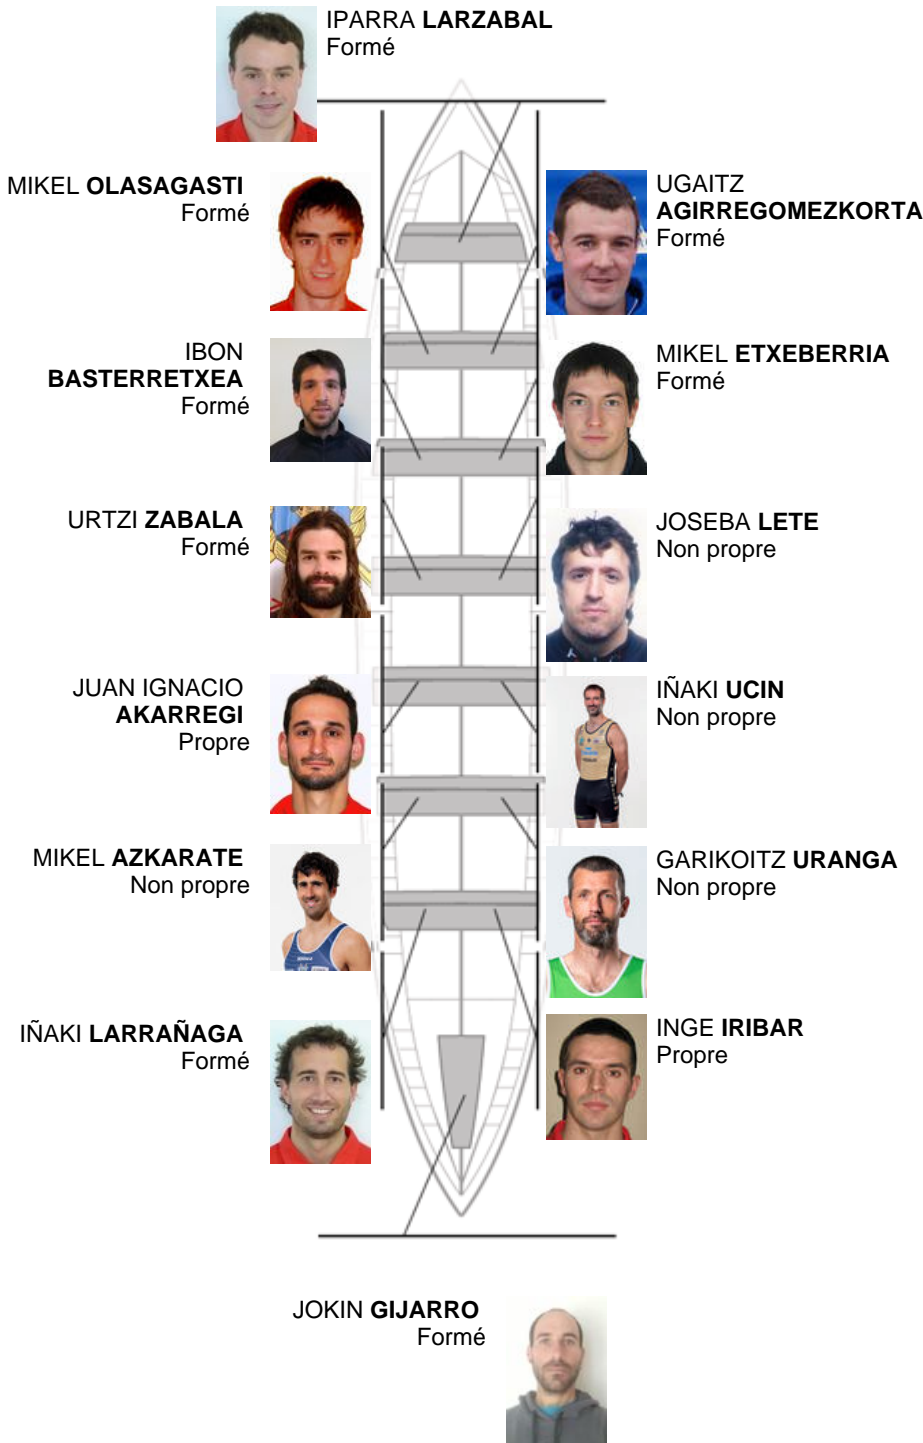

	Club	Temp	Dif	%	Points
11	ZUMAIA	21:21,57	00:53.13	104.32%	2

Coach
Luis Mari
Olasagasti

Délegué
LUIS MARI
GOIKOETXEA

Firma y sello

Supleánts

Remor
~~OSORBA~~
~~OSORBA~~
ZABALAGA

Forme propre

Formé: 8
Prope: 2
Non prope: 4