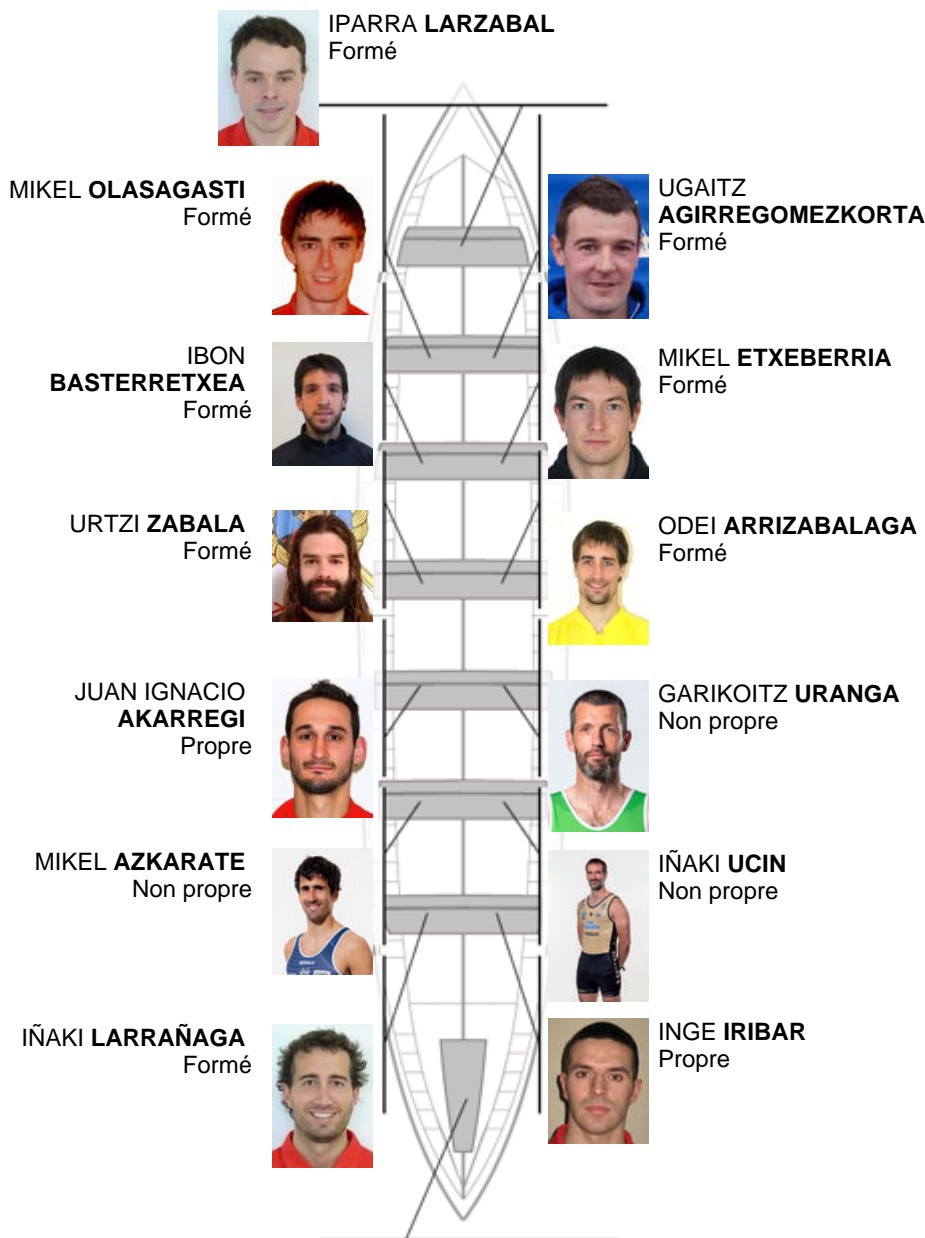

	Club	Temp	Dif	%	Points
7	ZUMAIA	19:29,41	00:25.28	102.20%	6

Coach
Luis Mari
Olasagasti

Délegué
LUIS MARI
GOIKOETXEA

Firma y sello

Supleánts

Retirador
URTZI ZABALA
DISCRETI

Non propre

JOKIN GIJARRO
Formé