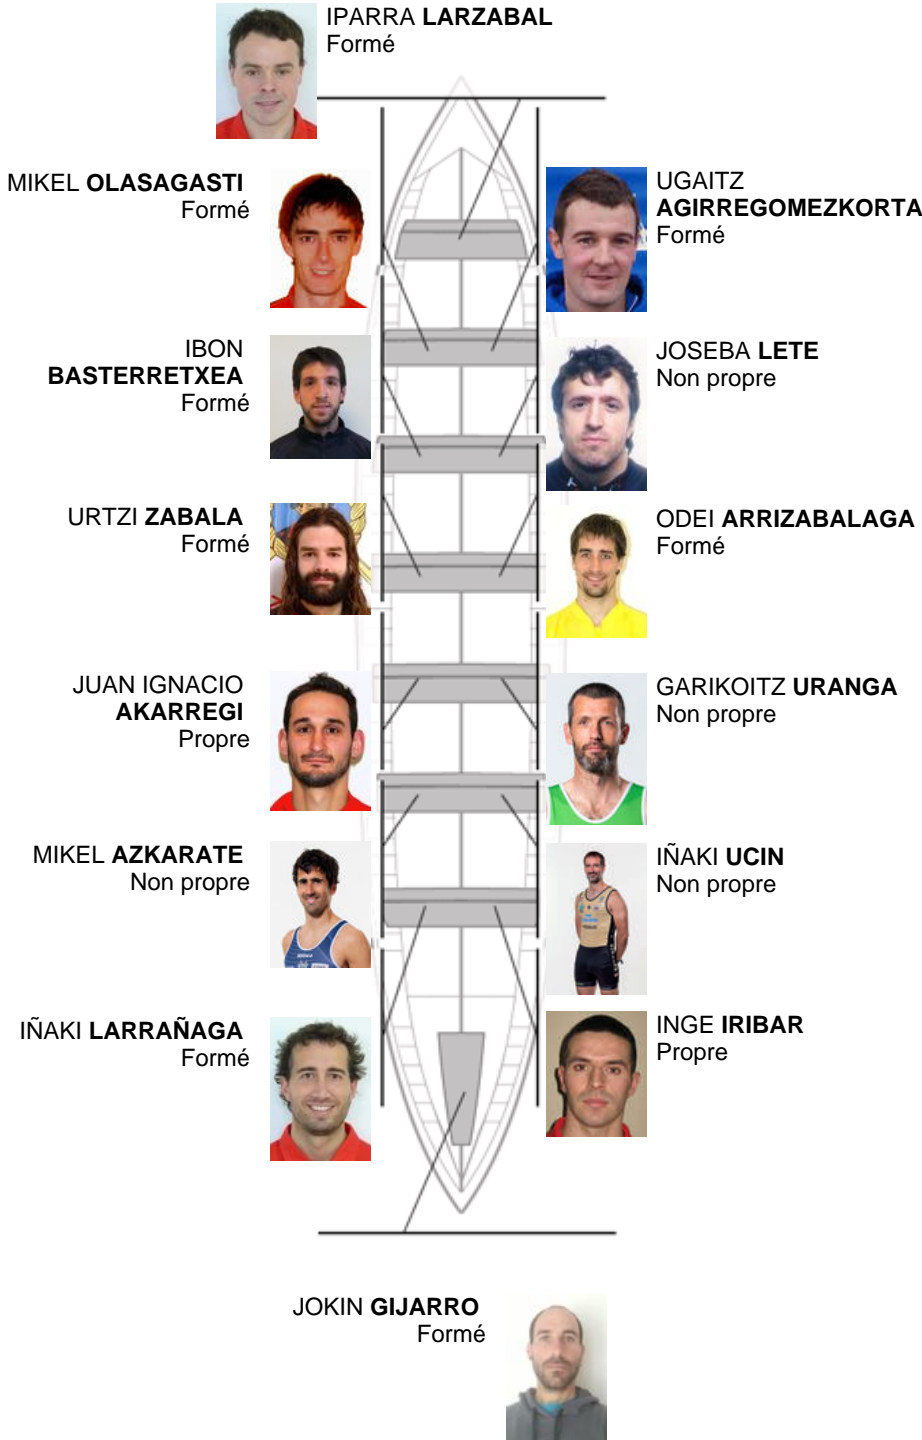

	Club	Temp	Dif	%	Points
10	ZUMAIA	20:07,16	00:47.60	104.10%	3

Coach
Luis Mari
Olasagasti

Délegué
LUIS MARI
GOIKOETXEA

Firma y sello

Supleánts

Retnour
~~MIKEL~~
~~OLASAGASTI~~
OLASAGASTI

Non propre

Formé:8
Prope: 2
Non propre: 4