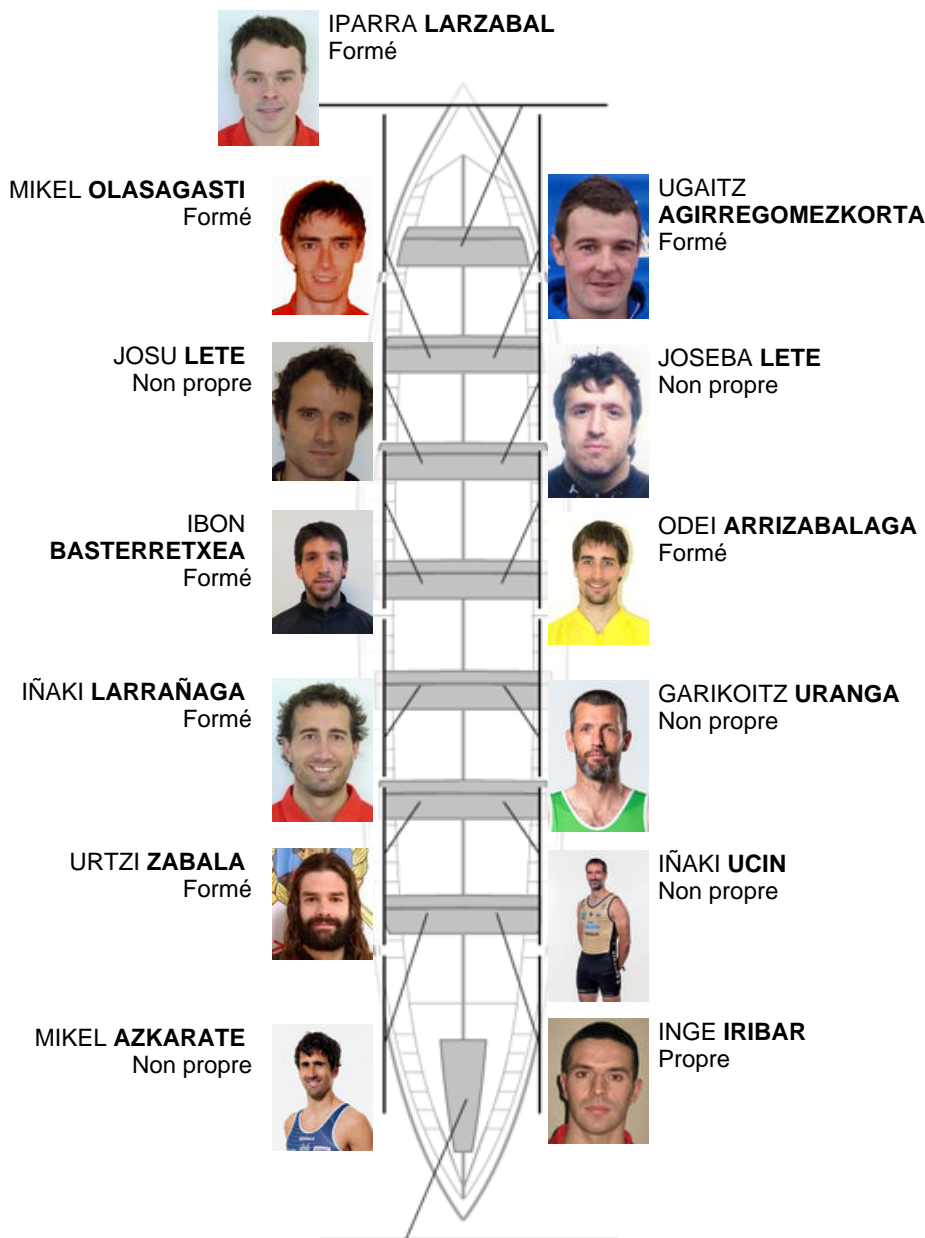

	Club	Temp	Dif	%	Points
9	ZUMAIA	21:30,12	00:35.69	102.84%	4

Coach
Luis Mari
Olasagasti

Délegué
LUIS MARI
GOIKOETXEA

Firma y sello

Supleánts

Ramón
MIGUEL LIGNACIO
LIGNACIO

Propre

JOKIN GIJARRO
Formé

Formé:8

Prope: 1

Non prope: 5