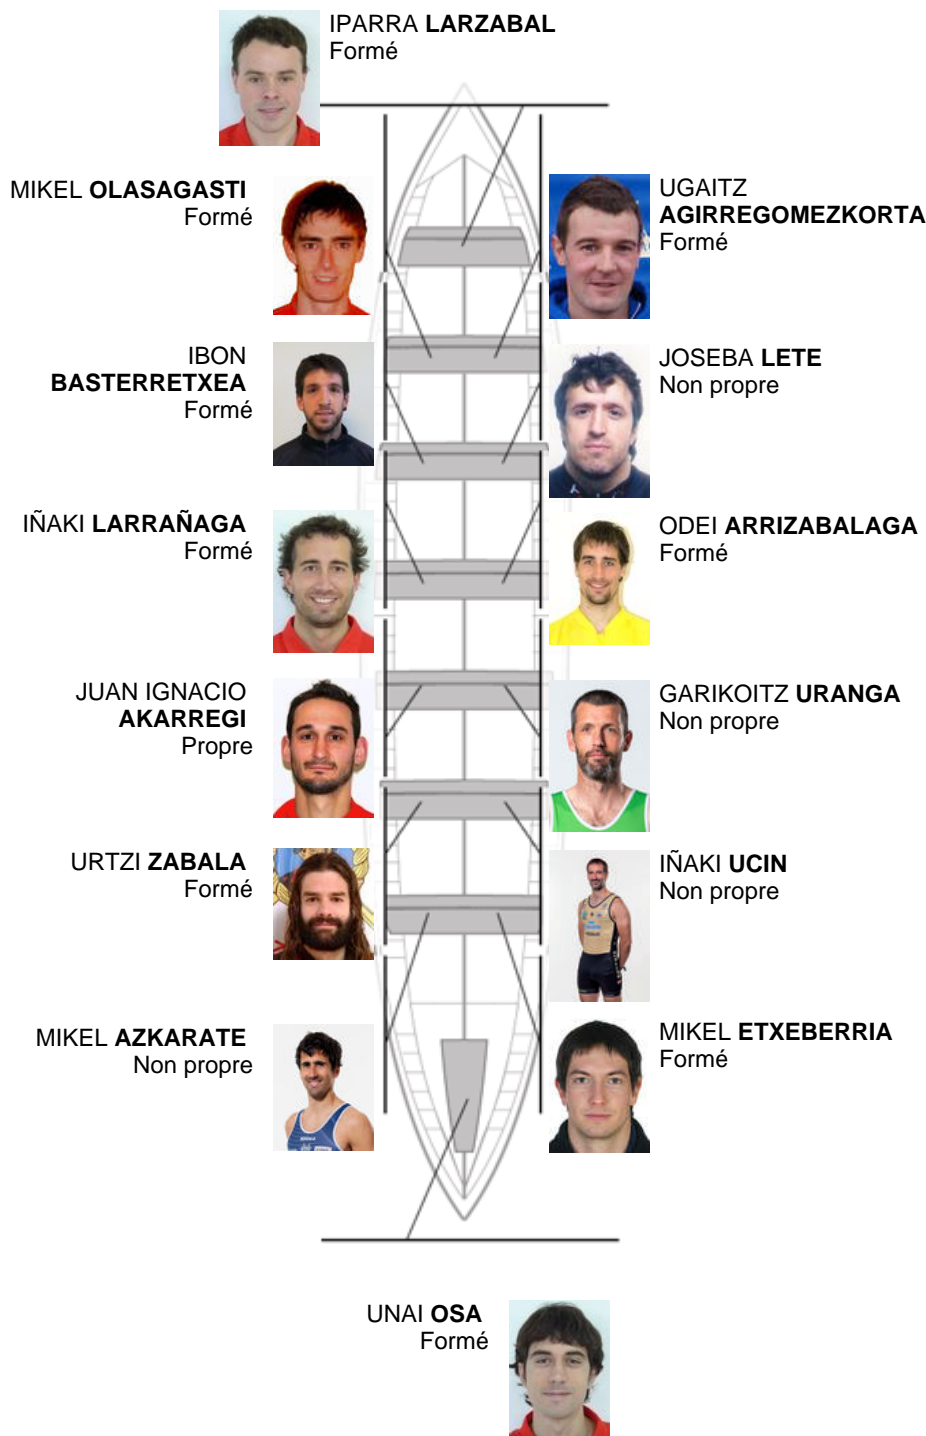

	Club	Temp	Dif	%	Points
10	ZUMAIA	19:57,06	00:42.01	103.63%	3

Coach
Luis Mari
Olasagasti

Délegué
LUIS MARI
GOIKOETXEA

Firma y sello

Supleánts

Remeur
JOSEBA LETE

Non propre

Formé:9

Prope: 1

Non propre: 4