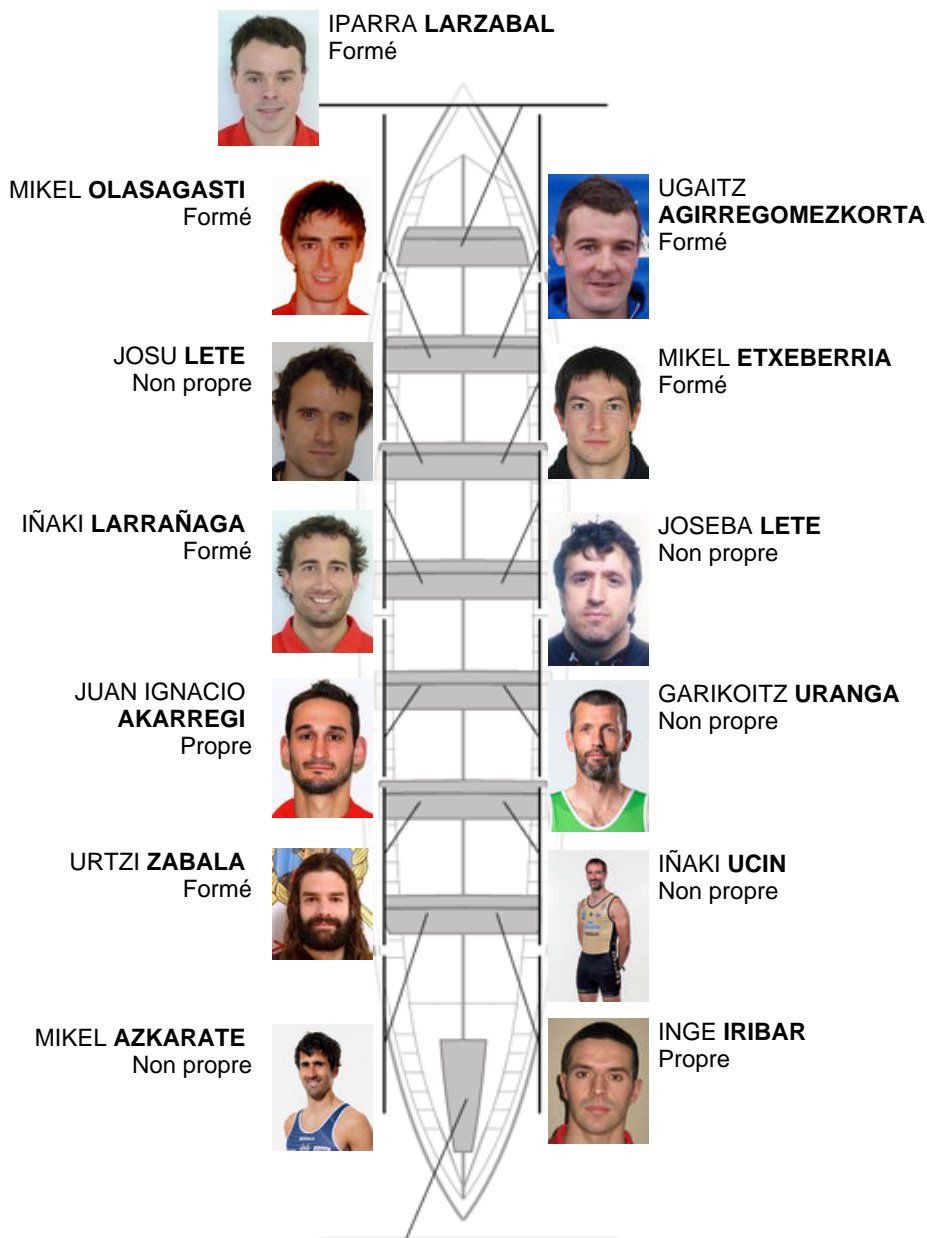

	Club	Temp	Dif	%	Points
12	ZUMAIA	21:32,36	01:11.48	105.85%	1

Coach
Luis Mari
Olasagasti

Déleégue
LUIS MARI
GOIKOETXEA

Firma y sello

Supleánts

Ratrneur
EITZABERRITXEA

Formé

JOKIN GIJARRO
Formé

Formé:7

Prope: 2

Non propre: 5