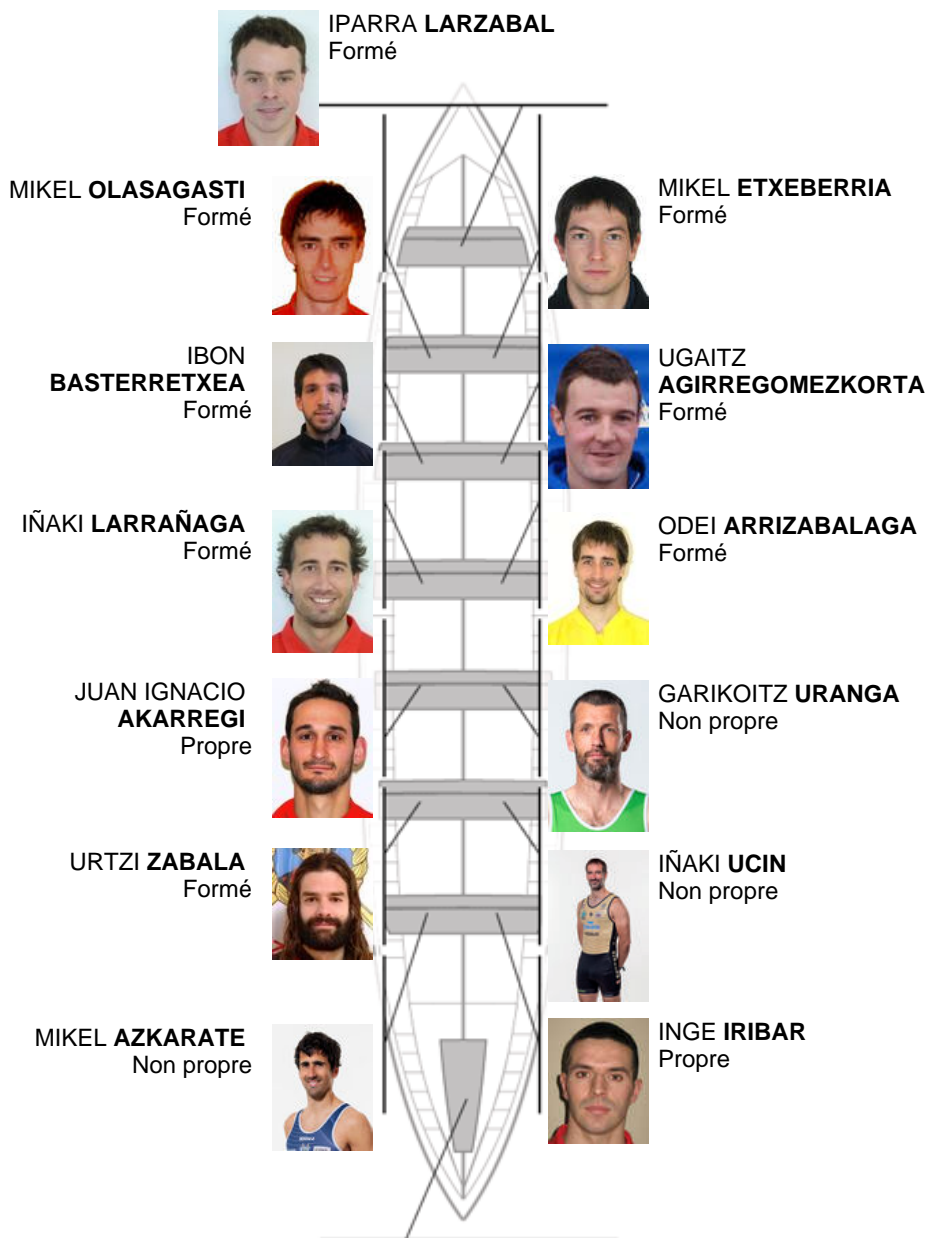

	Club	Temp	Dif	%	Points
1	ZUMAIA	19:32,48		100.00%	8

Coach
Luis Mari
Olasagasti

Délegué
LUIS MARI
GOIKOETXEA

Firma y sello

Supleánts

Retnour
URTZI ZABALA
DISPE
Non propre

JOKIN GIJARRO
Formé

Formé: 9
Prope: 2
Non propre: 3