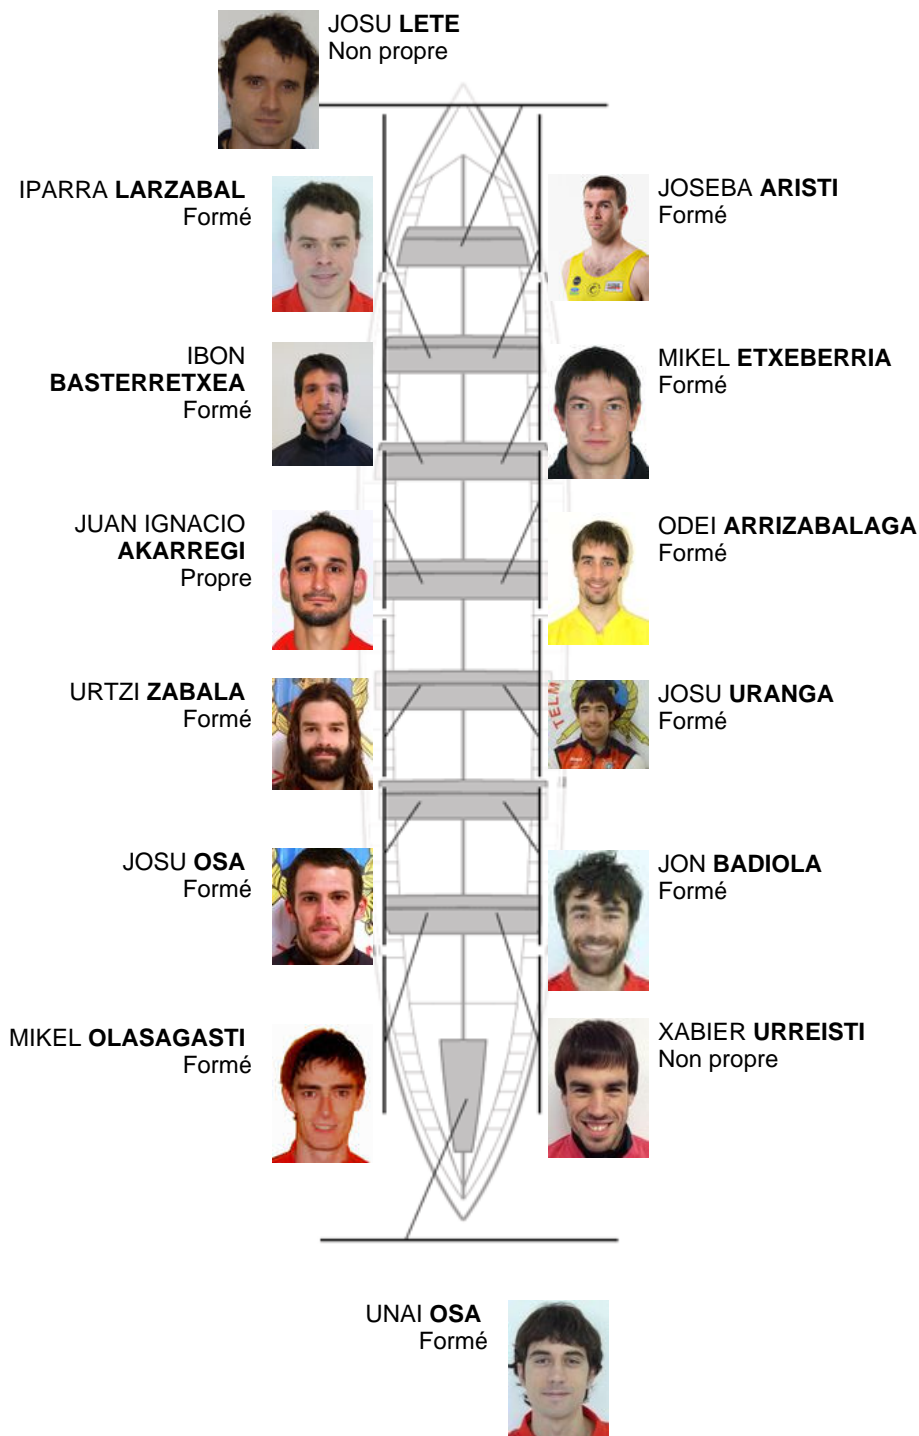

	Club	Temp	Dif	%	Points
0	ZUMAIA	00:00,00			0

Coach
SANTI
ZABALETA

Délégué
LUIS MARI
GOIKOETXEA

Firma y sello

Supléants

Remon
~~MANUEL~~
~~ZABAL~~

Formé

Formé:11

Propre: 1

Non propre: 2