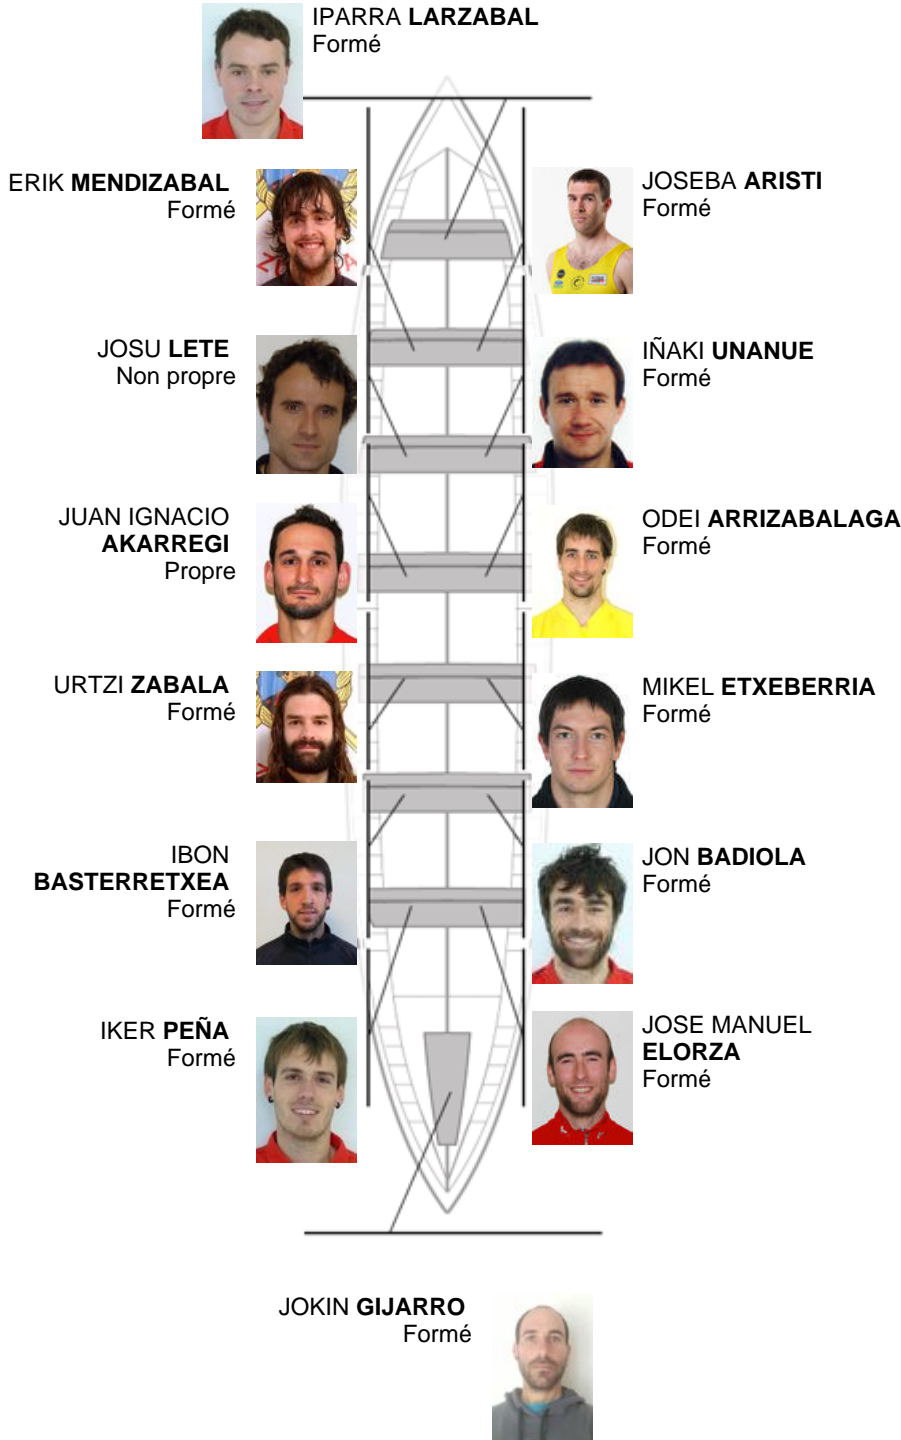

	Club	Temp	Dif	%	Points
8	ZUMAIA	20:10,58	00:21.10	101.77%	5

Coach  
SANTI  
ZABALETA

Délegué  
LUIS MARI  
GOIKOETXEA

Firma y sello

### Supleánts

Remor  
~~MARI ERREZASTI~~  
MARI ERREZASTI  
Forme propre

Formé: 12  
Prope: 1  
Non propre: 1