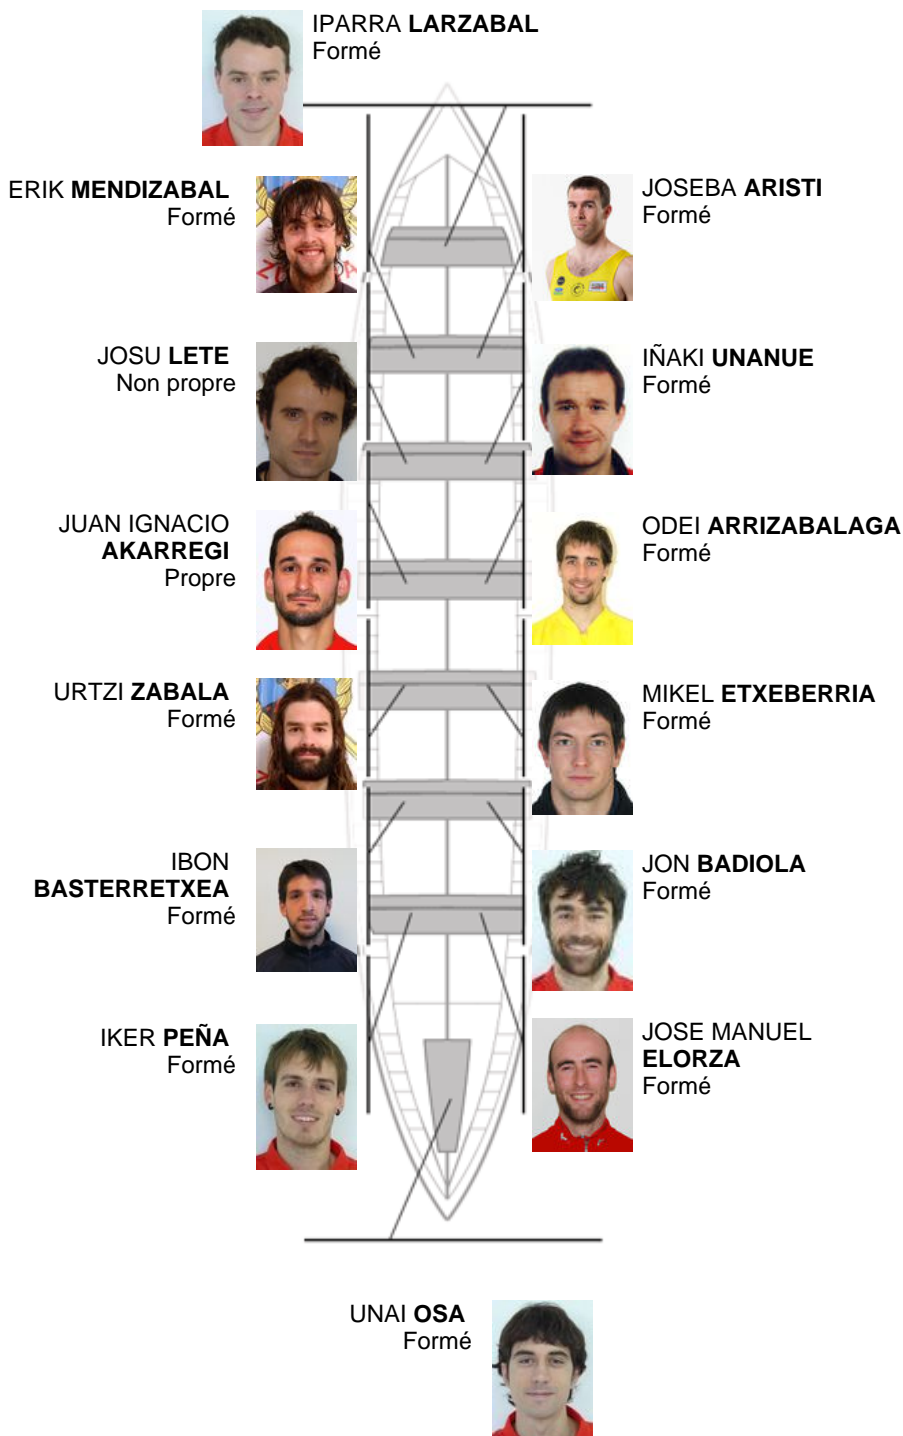

	Club	Temp	Dif	%	Points
11	ZUMAIA	20:02,12	00:40.22	103.46%	2

Coach  
SANTI  
ZABALETA

Délegué  
LUIS MARI  
GOIKOETXEA

Firma y sello

### Supleánts

Remour  
~~XXXXXXXX~~  
~~XXXXXXXX~~  
Formé prope

Formé:12  
Prope: 1  
Non prope: 1