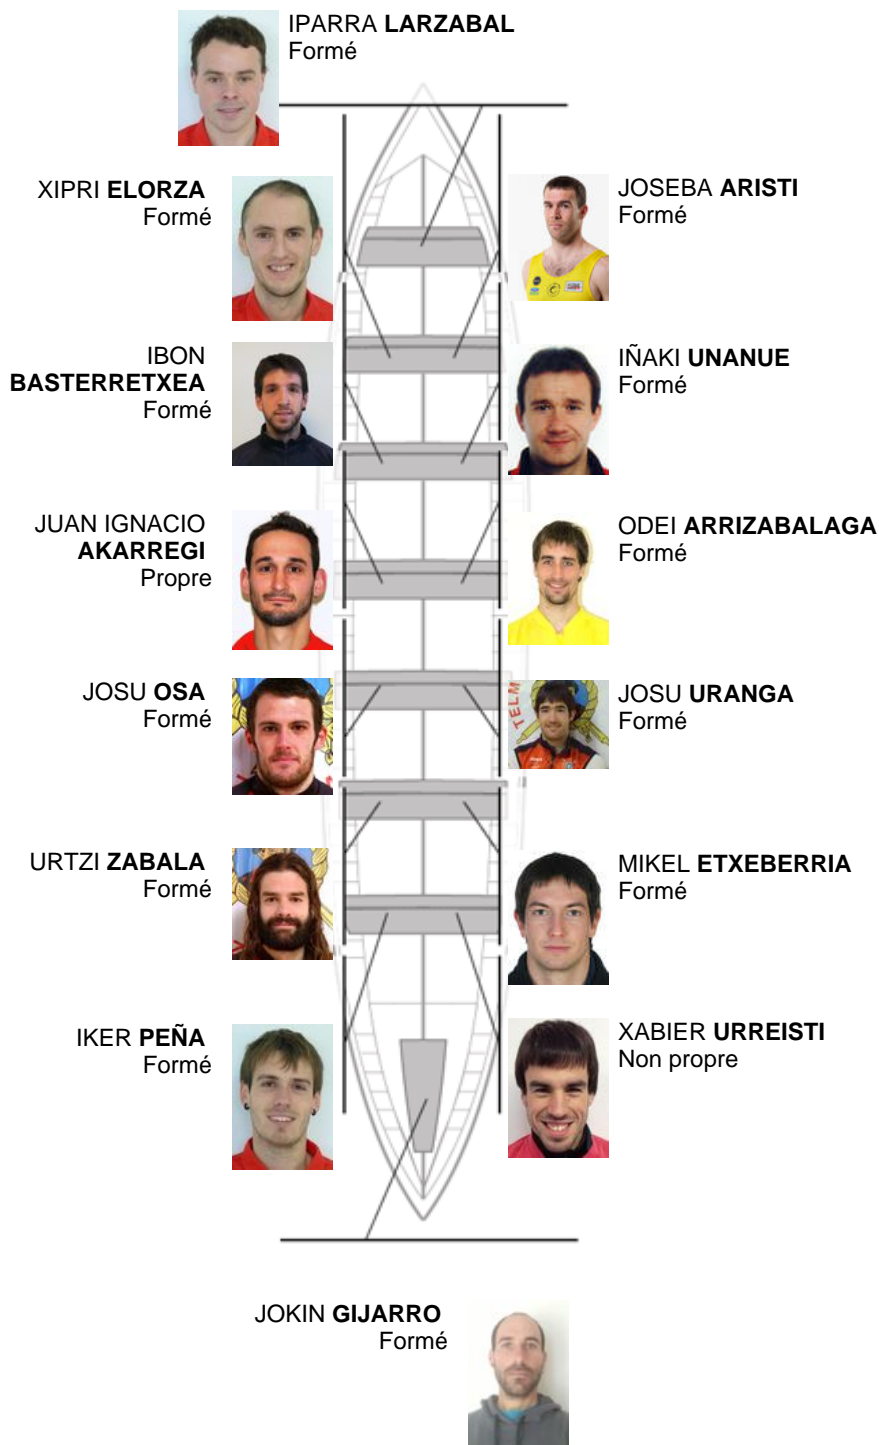

	Club	Temp	Dif	%	Points
9	ZUMAIA	19:55,08	00:30.76	102.64%	4

Coach
SANTI
ZABALETA

Délegué
LUIS MARI
GOIKOETXEA

Firma y sello

Supleánts

Remor
~~BOB~~ MANUEL
~~BOB~~ ZABAL

Forme propre

Formé:12

Prope: 1

Non propre: 1