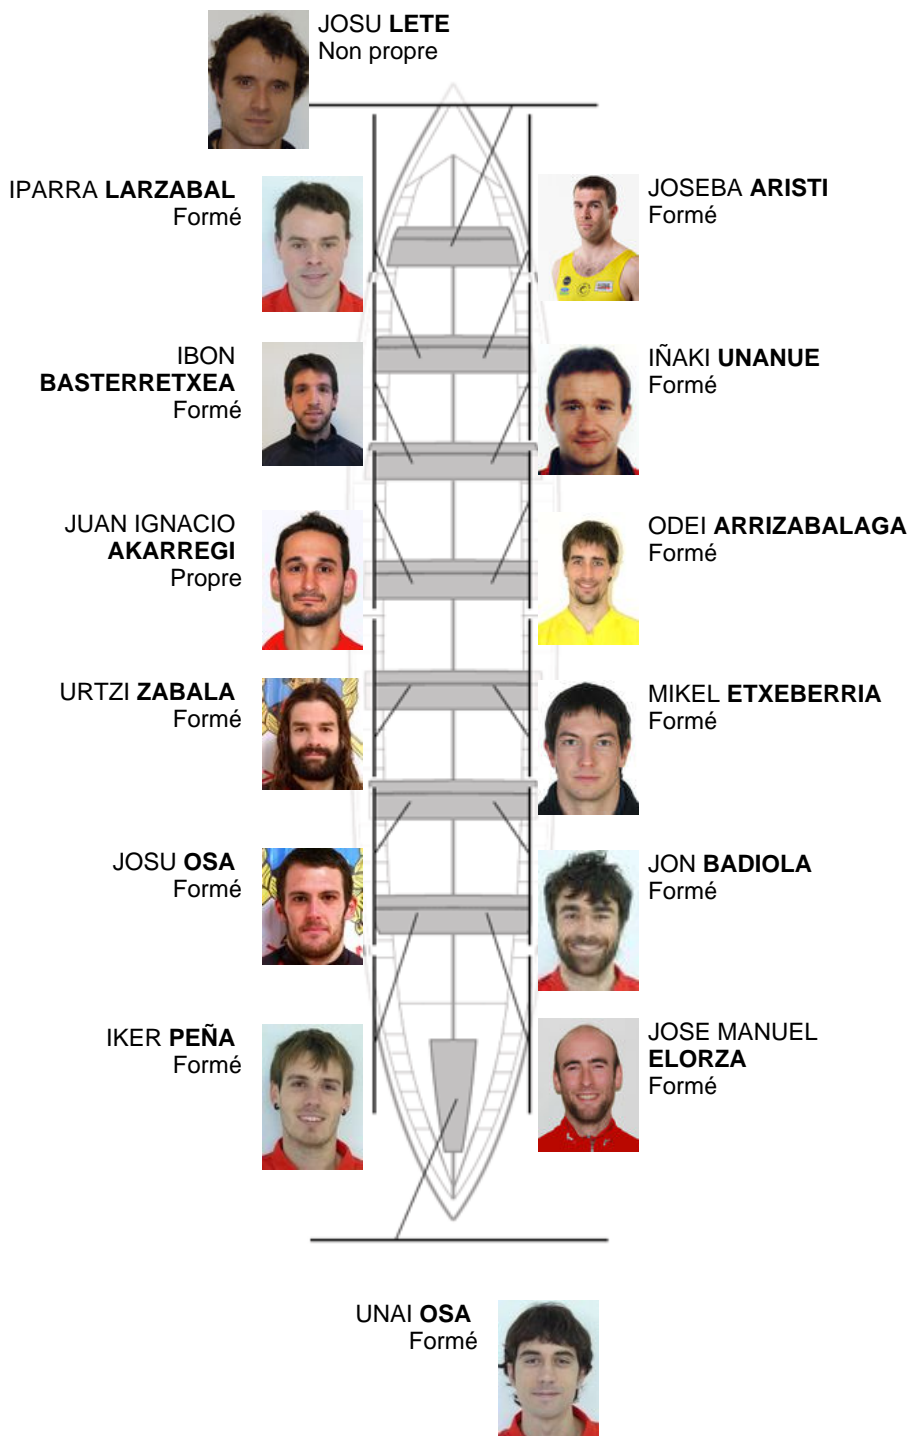

	Club	Temp	Dif	%	Points
9	ZUMAIA	19:49,26	00:33.72	102.91%	4

Coach  
SANTI  
ZABALETA

Délegué  
LUIS MARI  
GOIKOETXEA

Firma y sello

### Supleánts

Rembour  
~~ERRIK~~  
BARRIONBAL

Formé prope

Formé:12

Prope: 1

Non prope: 1