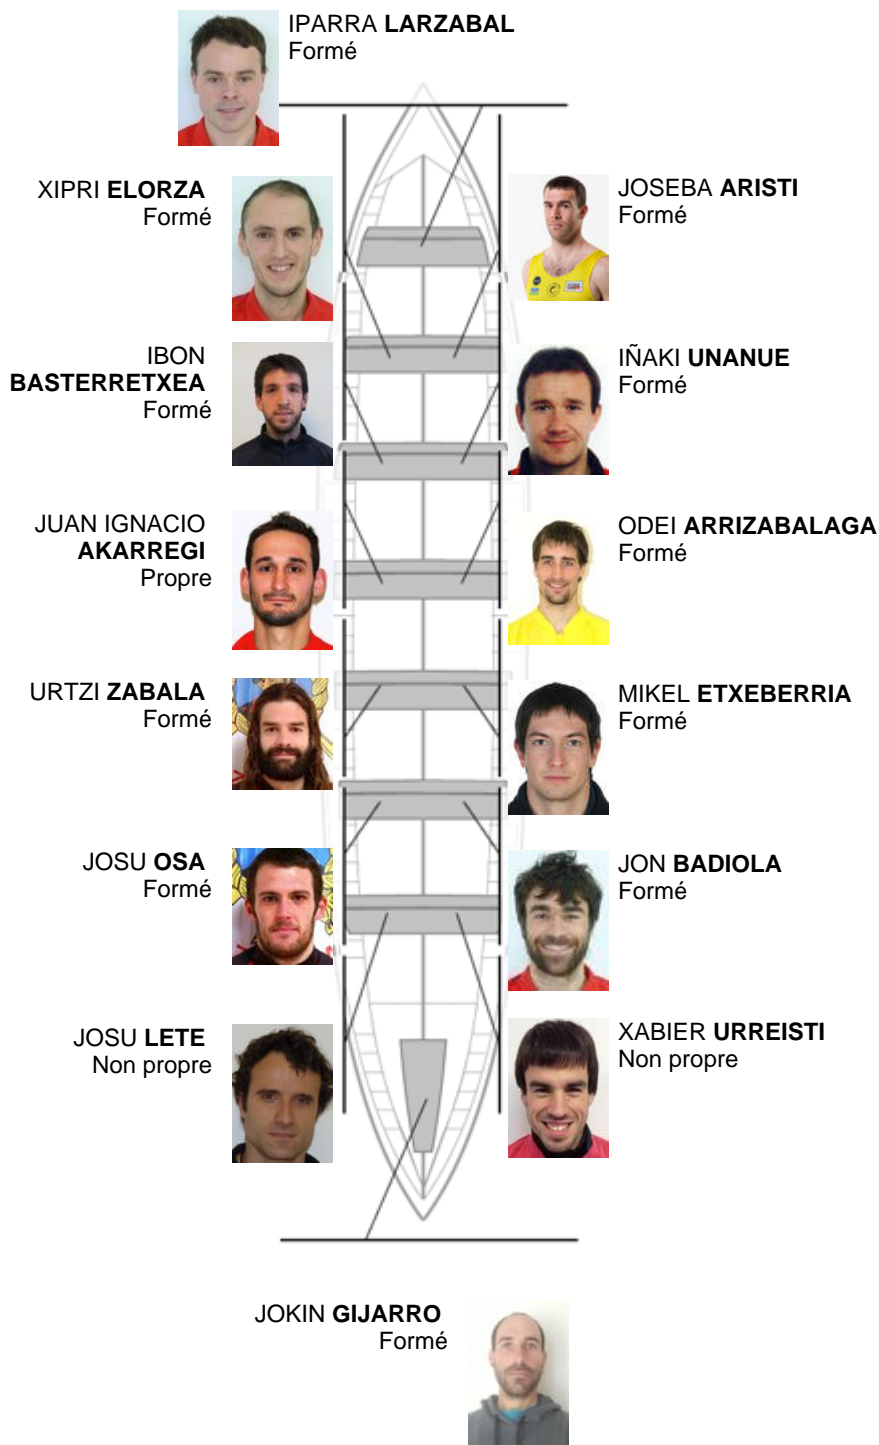

	<b>Club</b>	<b>Temp</b>	<b>Dif</b>	<b>%</b>	<b>Points</b>
11	ZUMAIA	21:24,46	00:54.60	104.43%	2

Coach  
**SANTI ZABALETA**

Déleégue  
**LUIS MARI GOIKOETXEA**

Firma y sello

### Supleánts

Remor  
**URSUA MANUEL**

Formé

**Formé:11**  
**Prope: 1**  
**Non prope: 2**