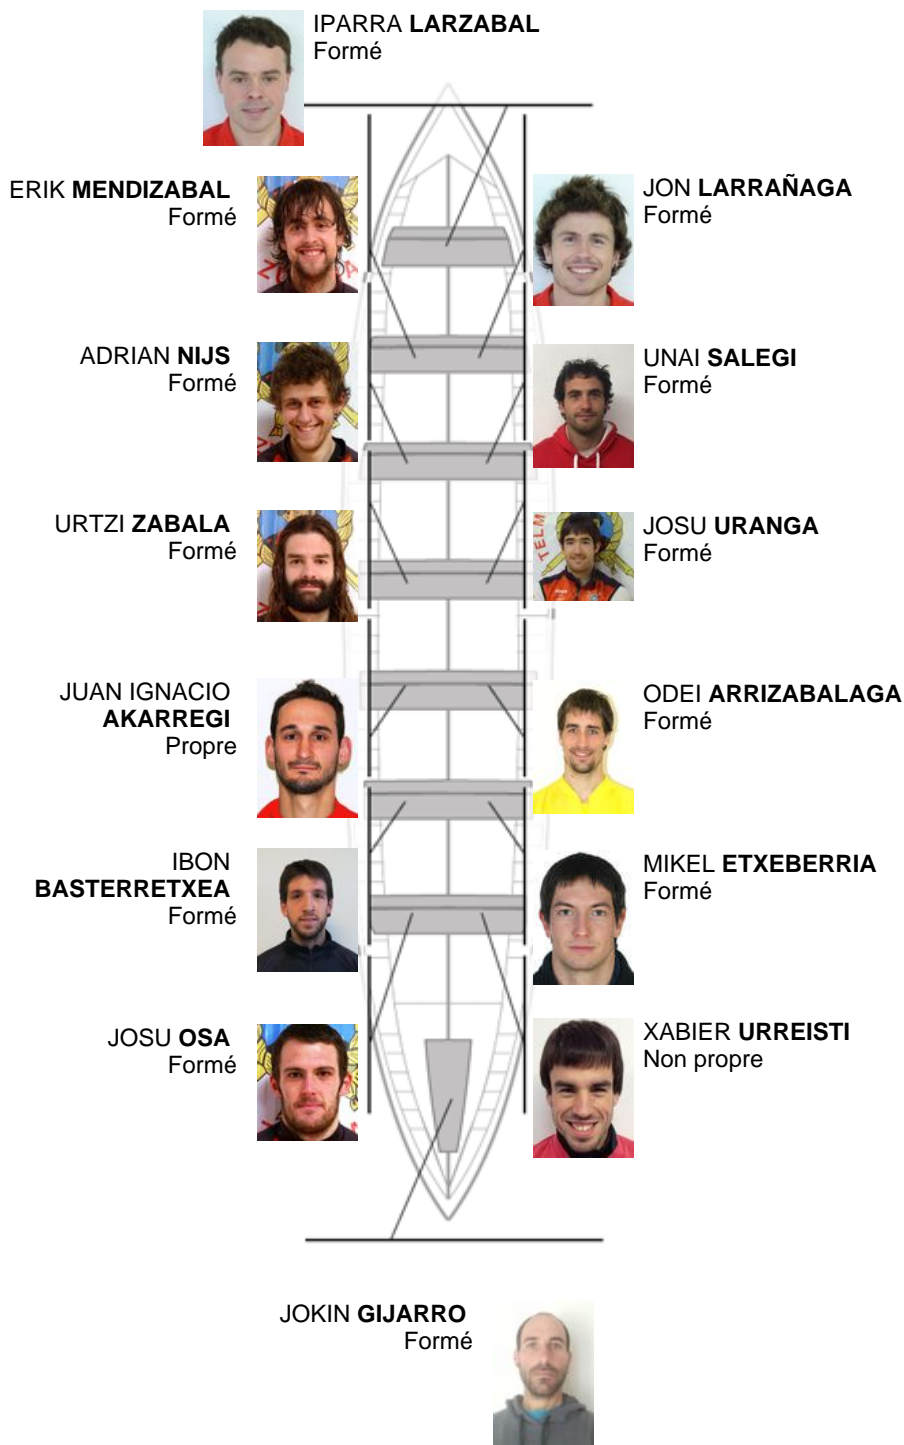

	Club	Temp	Dif	%	Points
7	ZUMAIA	19:34,40	00:23.78	102.06%	6

Coach
SANTI
ZABALETA

Délegué
LUIS MARI
GOIKOETXEA

Firma y sello

Supleánts

Remour
~~IBARRA~~
~~IBARRA~~XABATEGI

Formé

Formé:12