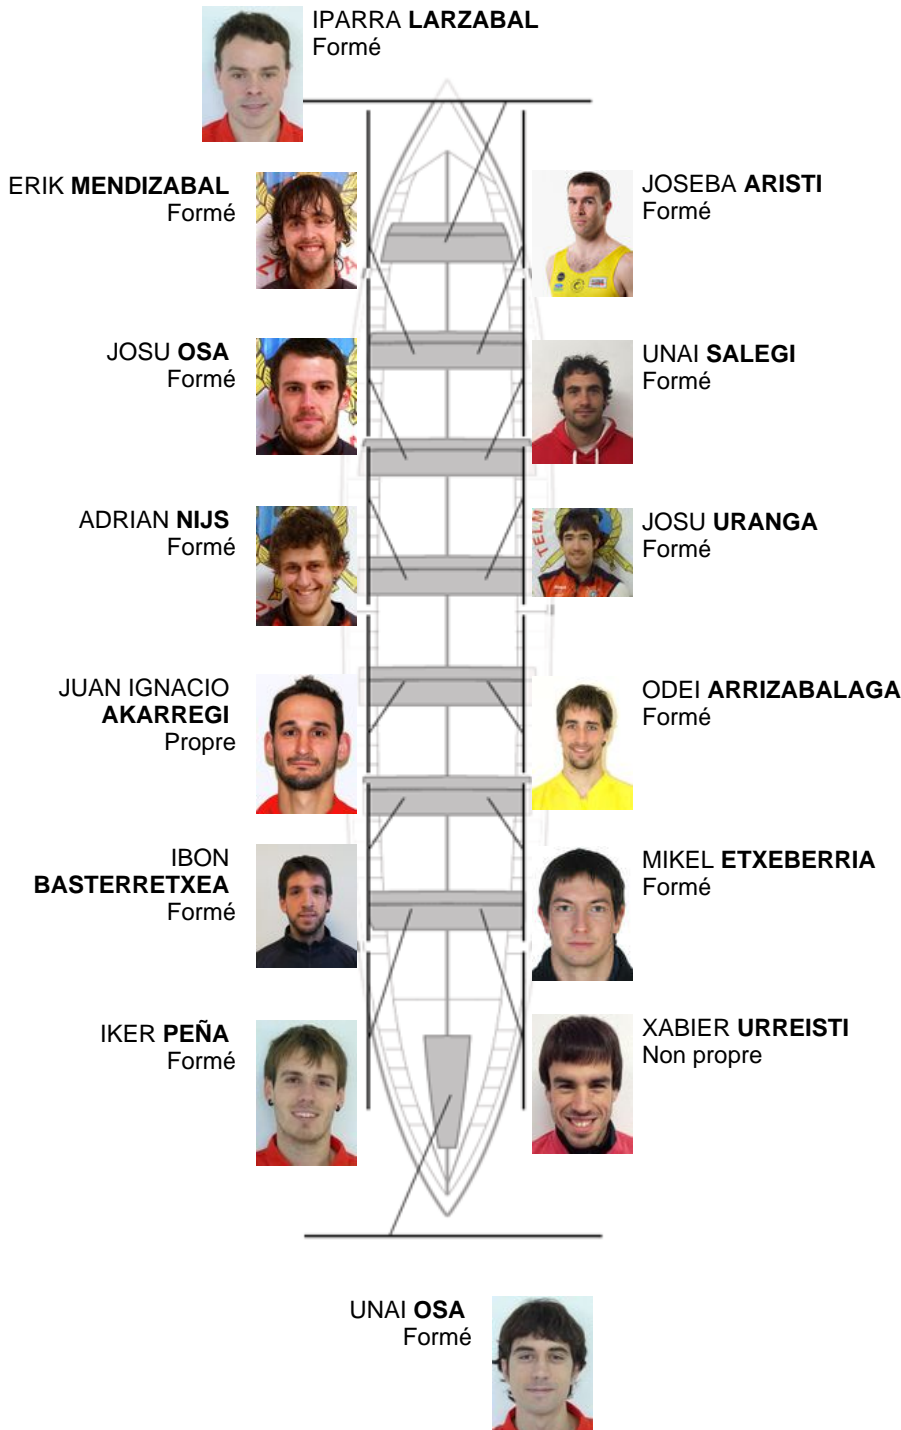

	Club	Temp	Dif	%	Points
12	ZUMAIA	20:44,12	01:01.28	105.18%	1

Coach  
SANTI  
ZABALETA

Délegué  
LUIS MARI  
GOIKOETXEA

Firma y sello

### Supleánts

Remorero  
~~BERNABE~~  
~~BERNABE~~ OSA  
Formé

Formé: 12  
Prope: 1  
Non prope: 1