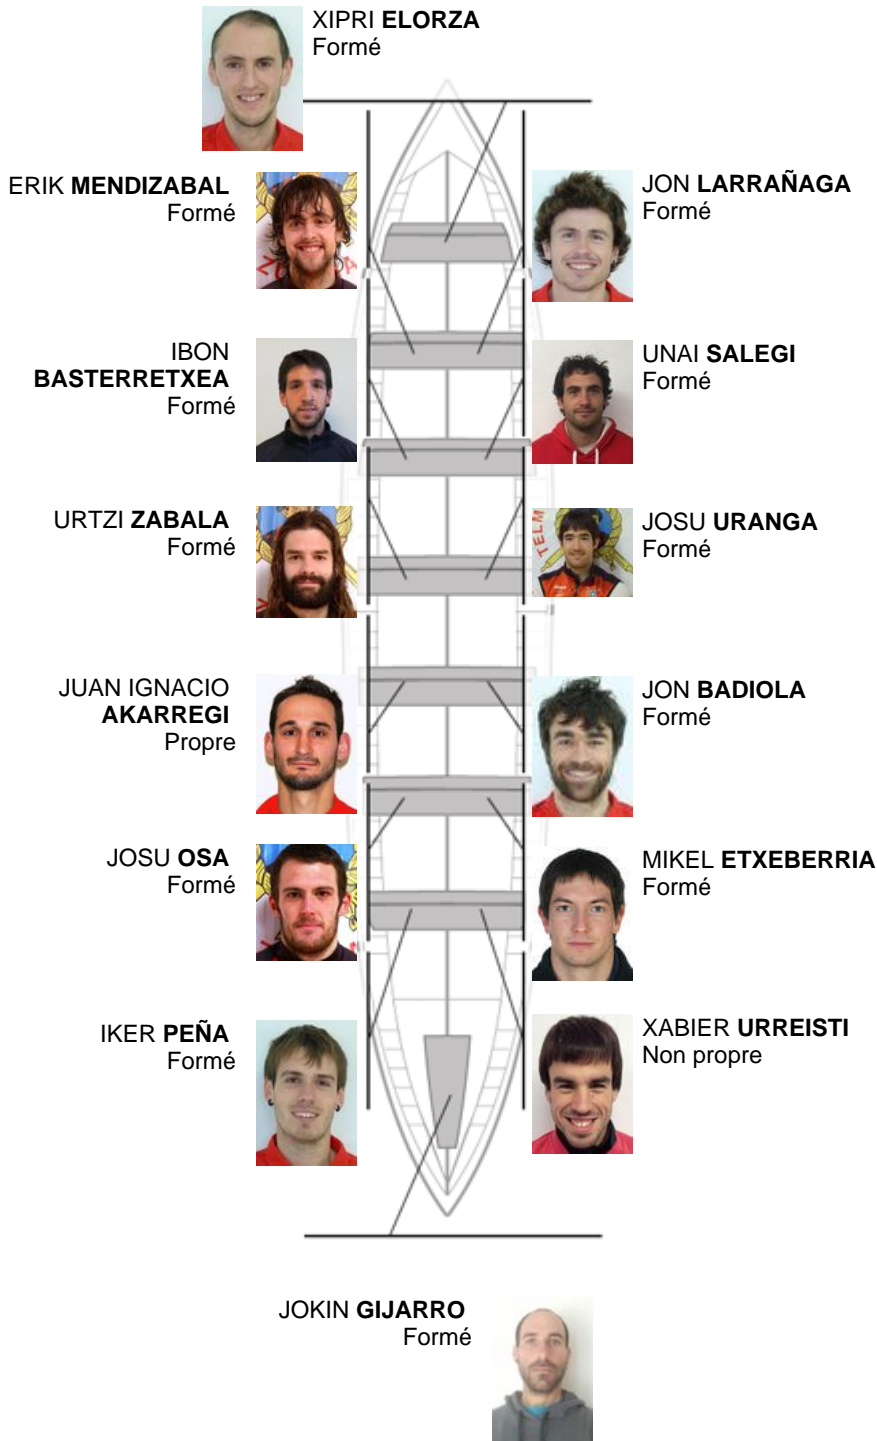

	Club	Temp	Dif	%	Points
9	ZUMAIA	20:21,86	00:33.96	102.85%	4

Coach
SANTI
ZABALETA

Délegué
LUIS MARI
GOIKOETXEA

Firma y sello

Supleánts

Remeur
~~XXXXXXXXXX~~
XABEBA XATEGI
Formé

Formé: 12
Prope: 1
Non prope: 1