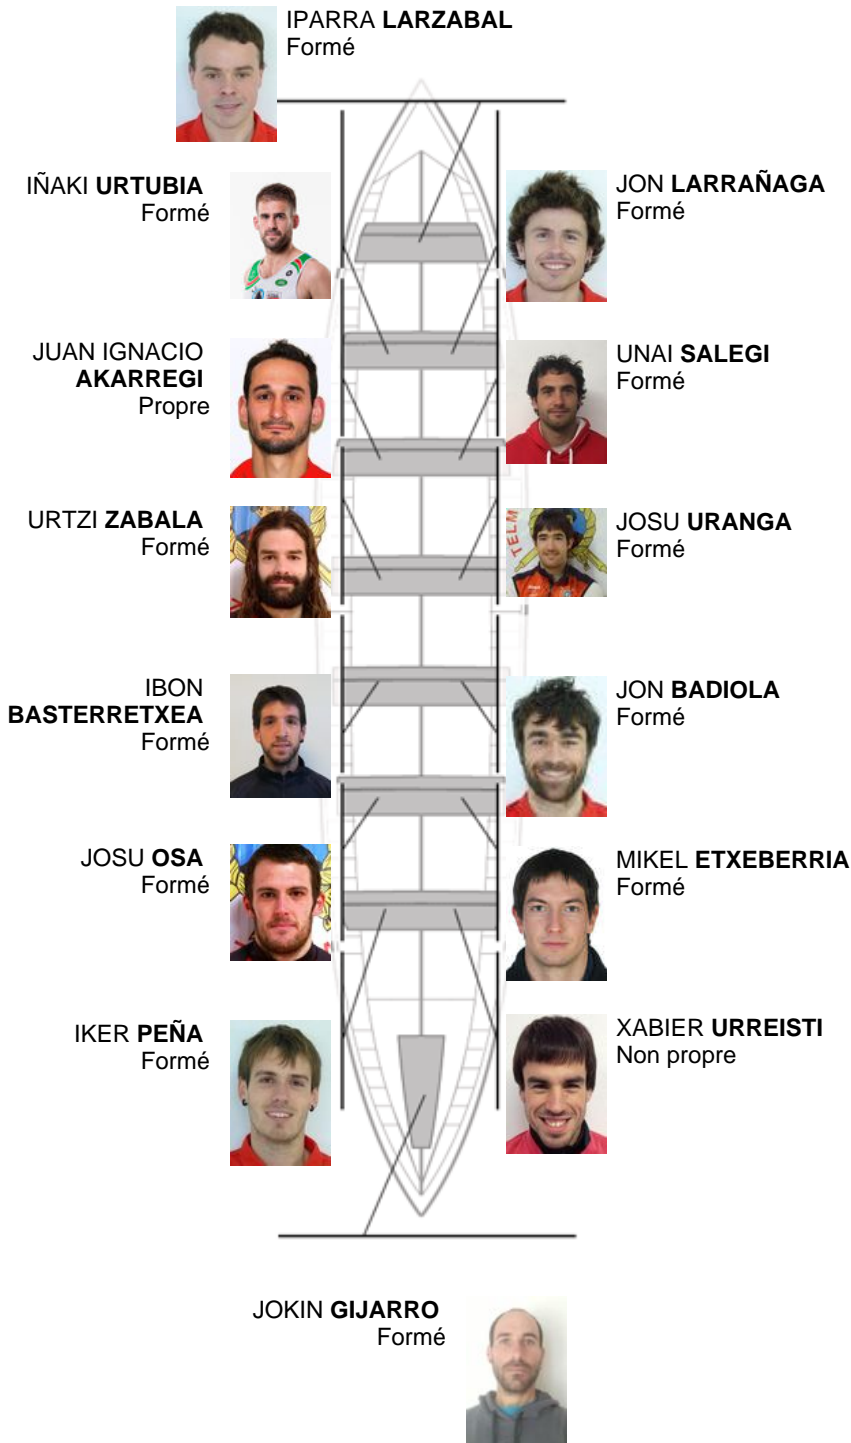

28-07-2012 / III Bandera Iberdrola - Puntuable

|   | Club   | Temp     | Dif      | %       | Points |
|---|--------|----------|----------|---------|--------|
| 8 | ZUMAIA | 20:48,80 | 00:37.62 | 103.10% | 5      |

Coach  
SANTI  
ZABALETA

Délegué  
LUIS MARI  
GOIKOETXEA

Firma y sello

Supleánts

Remor  
~~IKER PEÑA~~  
~~IKER PEÑA~~ BATEGI  
Formé

Formé: 12  
Prope: 1  
Non prope: 1