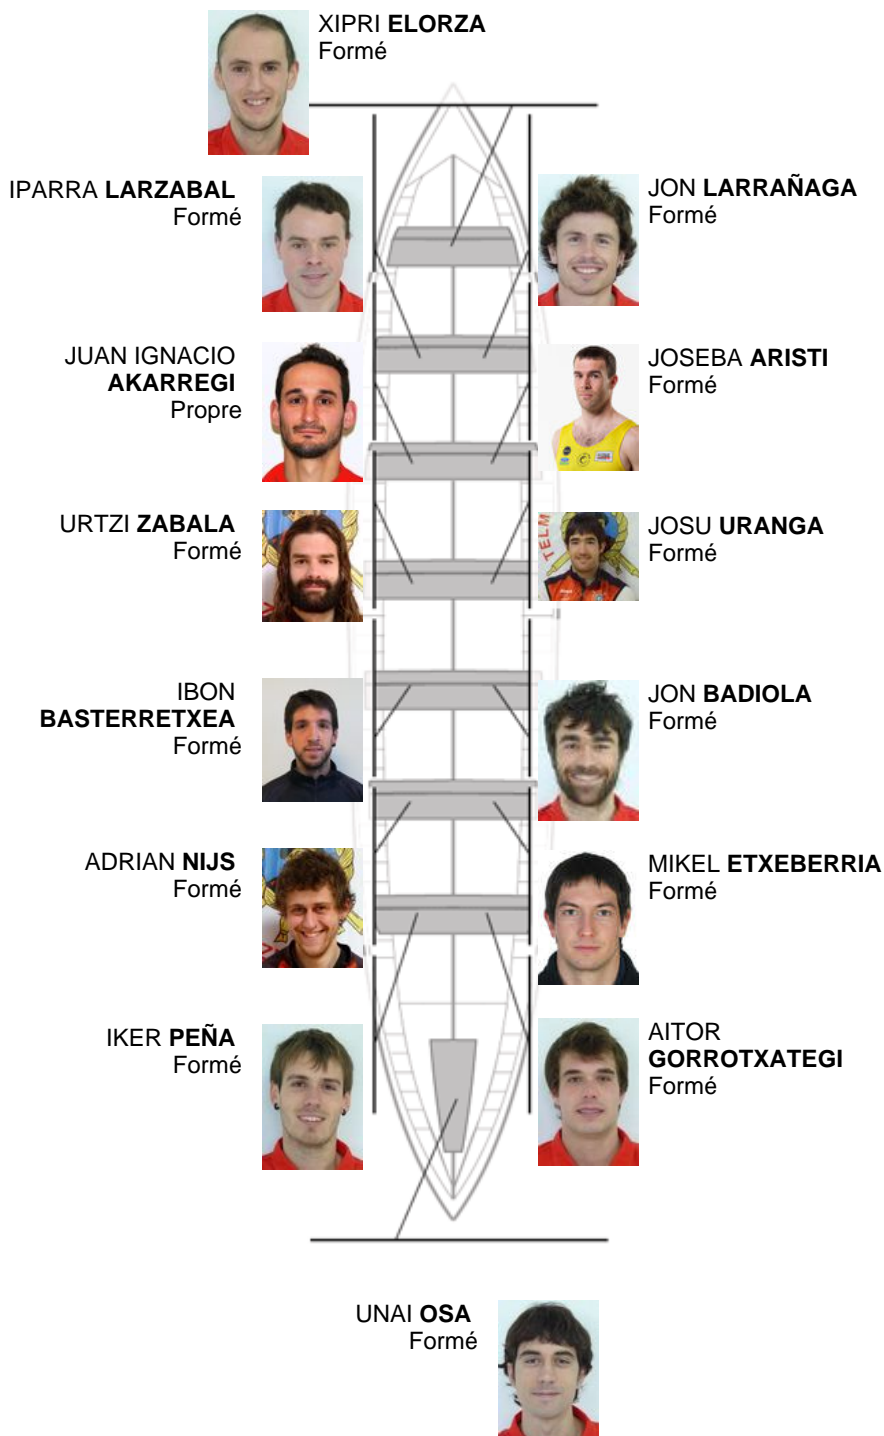

	<b>Club</b>	<b>Temp</b>	<b>Dif</b>	<b>%</b>	<b>Points</b>
7	ZUMAIA	19:52,86	00:20.74	101.76%	6

Coach  
**SANTI  
ZABALETA**

Délegué  
**LUIS MARI  
GOIKOETXEA**

Firma y sello

### Supleánts

Remeur  
**XABIER  
GIBERTZUBAL**

Formé prope

**Formé:13**

**Prope: 1**

**Non prope:**