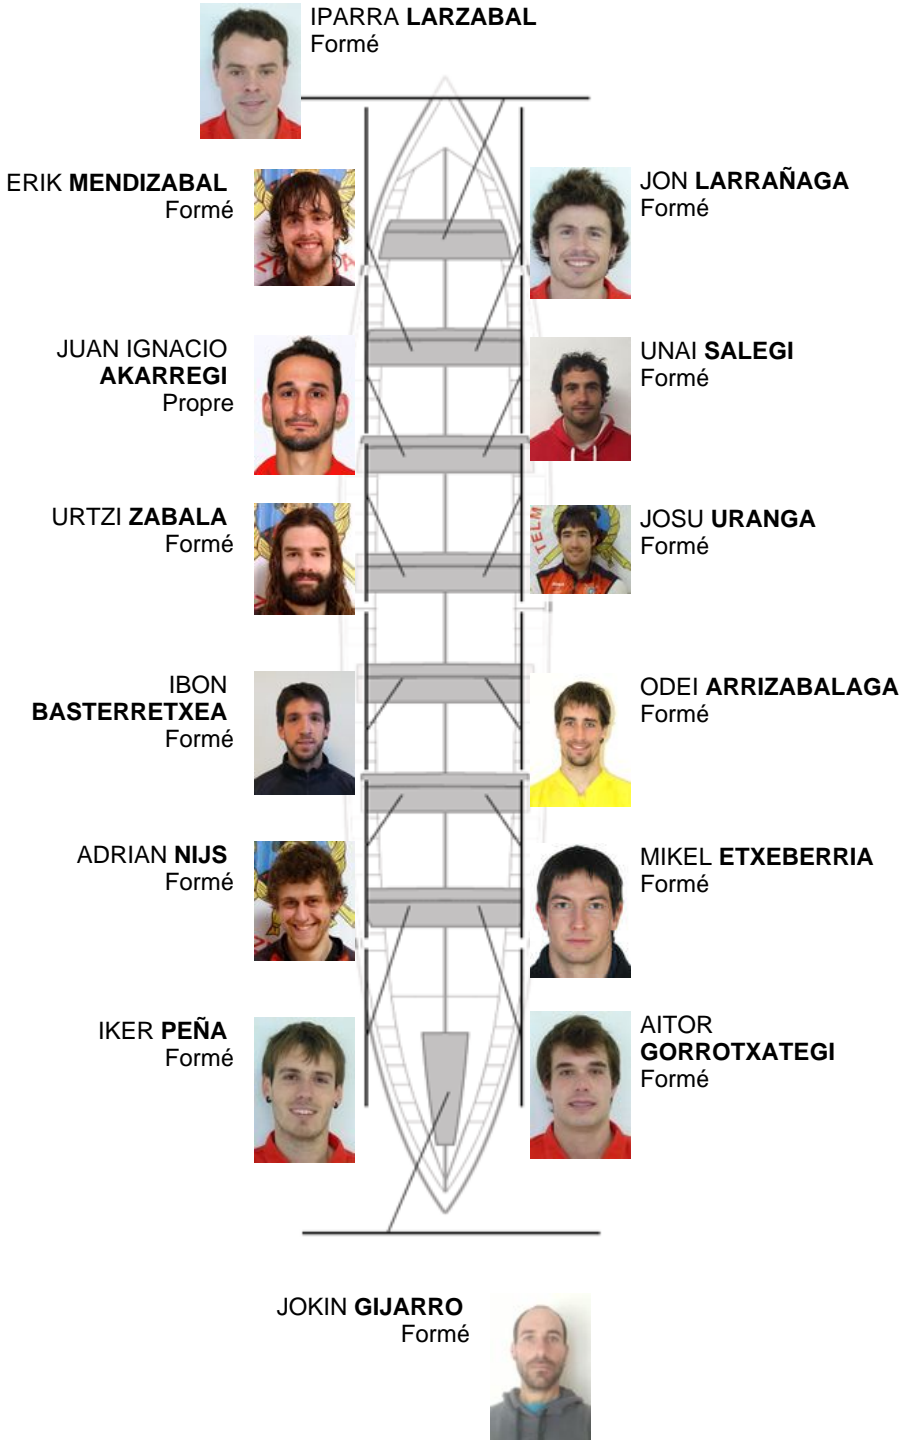

11-08-2012 / Hondarribiko XXV. Bandera - Mapfre Sari Nagusia - Puntuable

	Club	Temp	Dif	%	Points
11	ZUMAIA	20:06,38	00:36.22	103.09%	2

Coach
SANTI
ZABALETA

Délegué
LUIS MARI
GOIKOETXEA

Firma y sello

Supleánts

Remour
~~IKER PEÑA~~
~~IKER PEÑA~~
Formé

Formé:13
Prope: 1
Non prope: