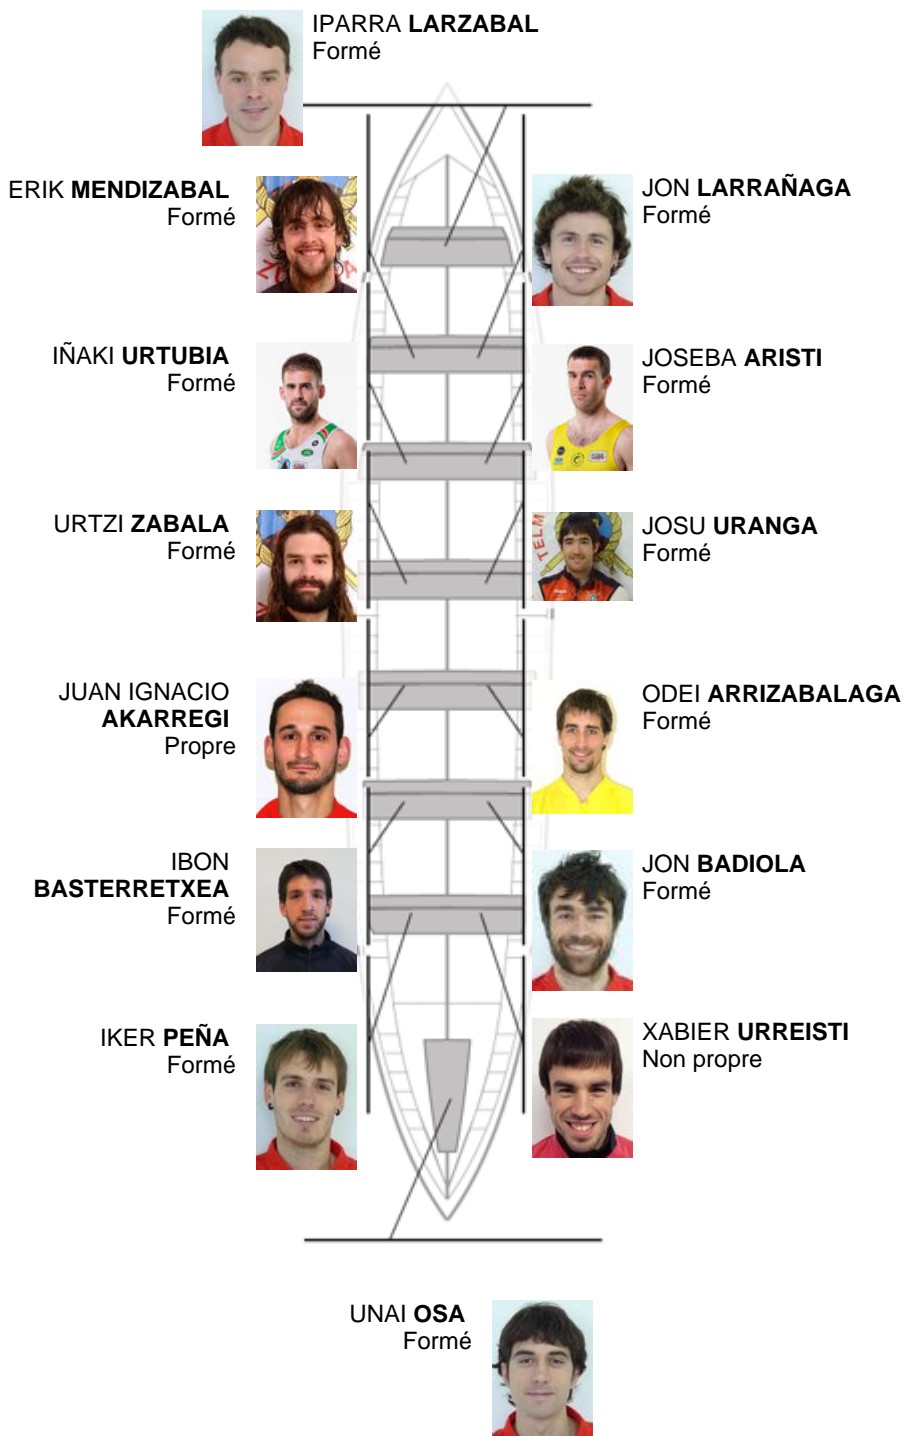

	Club	Temp	Dif	%	Points
12	ZUMAIA	21:00,26	01:29.22	107.61%	1

Coach
SANTI
ZABALETA

Délegué
LUIS MARI
GOIKOETXEA

Firma y sello

Supleánts

Remor
~~MIREN~~
~~SISTERRA~~ REGI

Formé

Formé:12