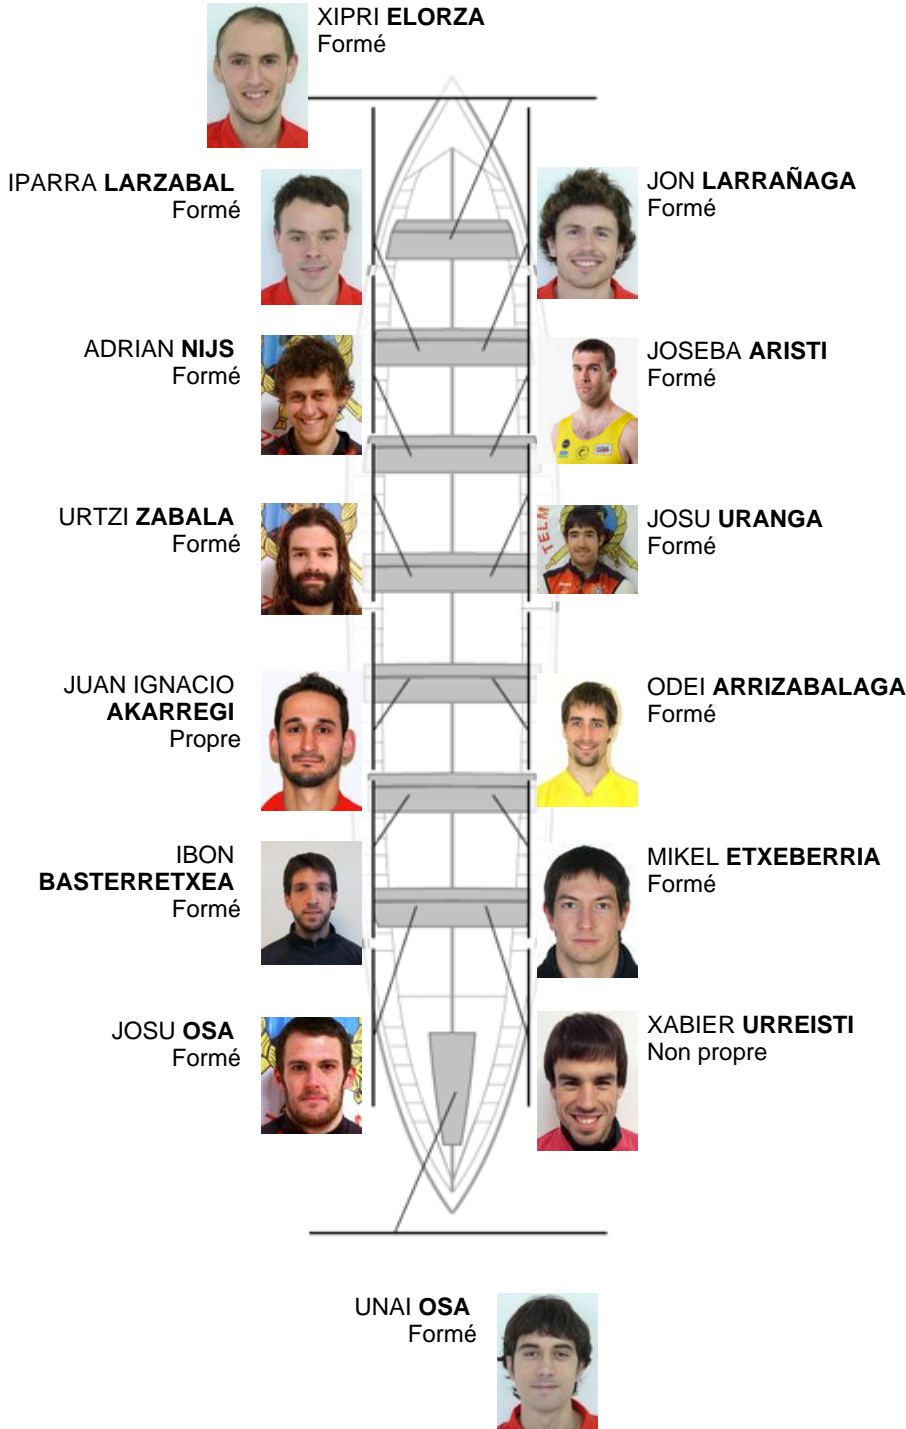

	Club	Temp	Dif	%	Points
11	ZUMAIA	20:08,66	00:54.72	104.74%	2

Coach
SANTI
ZABALETZA

Délegué
LUIS MARI
GOIKOETXEA

Firma y sello

Supleánts

Remor
BARRAL
XATEGI
Formé

Formé: 12
Prope: 1
Non prope: 1