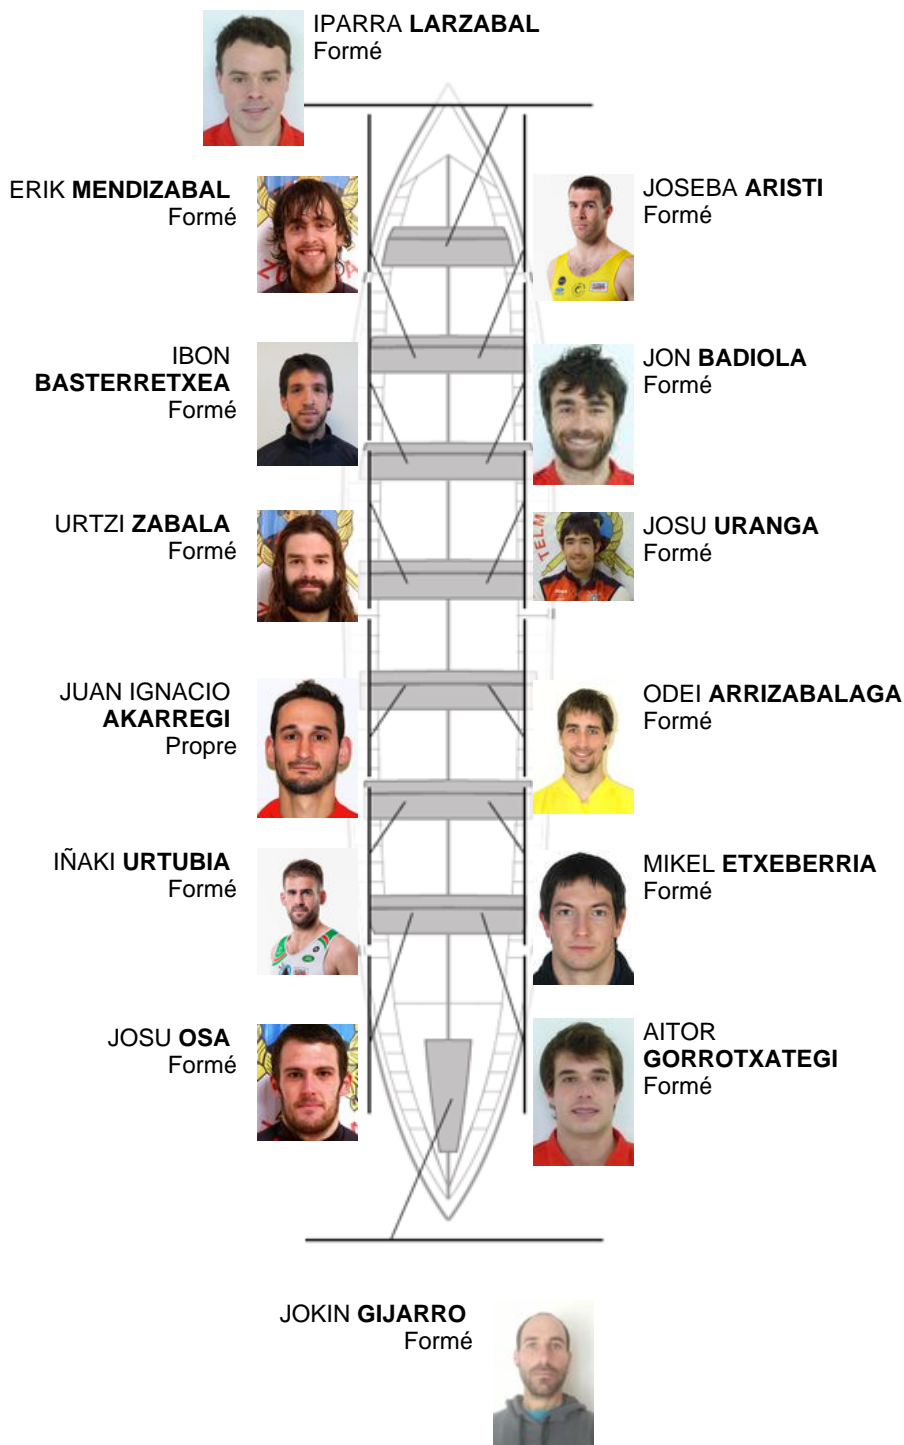

	Club	Temp	Dif	%	Points
2	ZUMAIA	21:40,58	00:19.78	101.54%	3

Coach  
SANTI  
ZABALETA

Délegué  
LUIS MARI  
GOIKOETXEA

Firma y sello

### Supleánts

Rember  
~~BERRAN~~  
SUÑERETA

Formé prope

Formé:13

Prope: 1

Non prope: