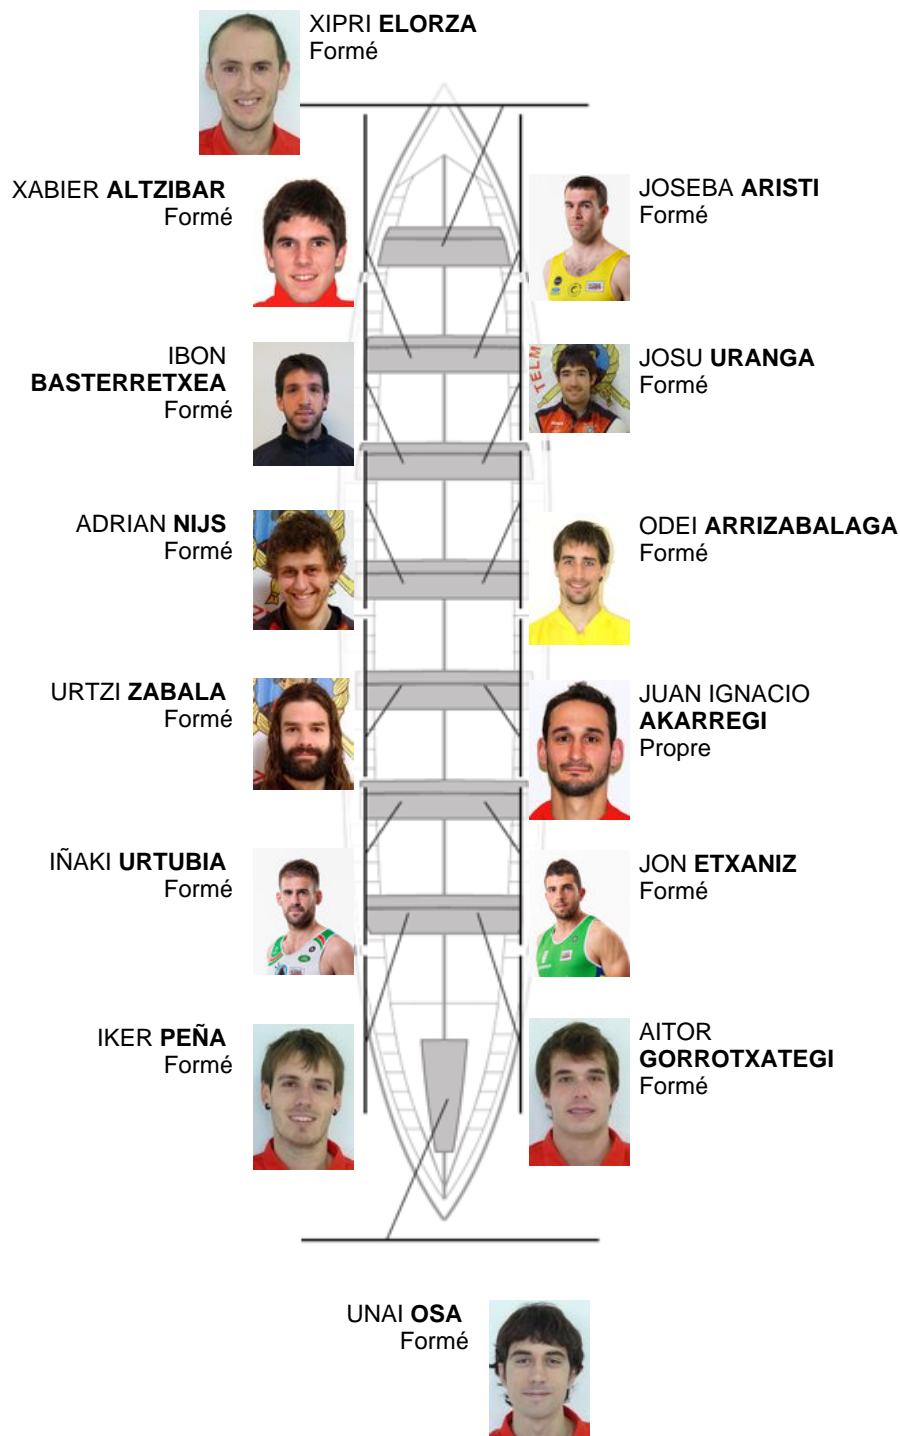

	Club	Temp	Dif	%	Points
12	ZUMAIA	24:01,14	02:40.36	112.52%	1

Coach
SANTI
ZABALETA

Délegué
ANGEL
ETXANIZ

Firma y sello

Supleánts

Remor
JOSE MANUEL
GORRITIA

Formé

Formé:13

Prope: 1

Non prope: