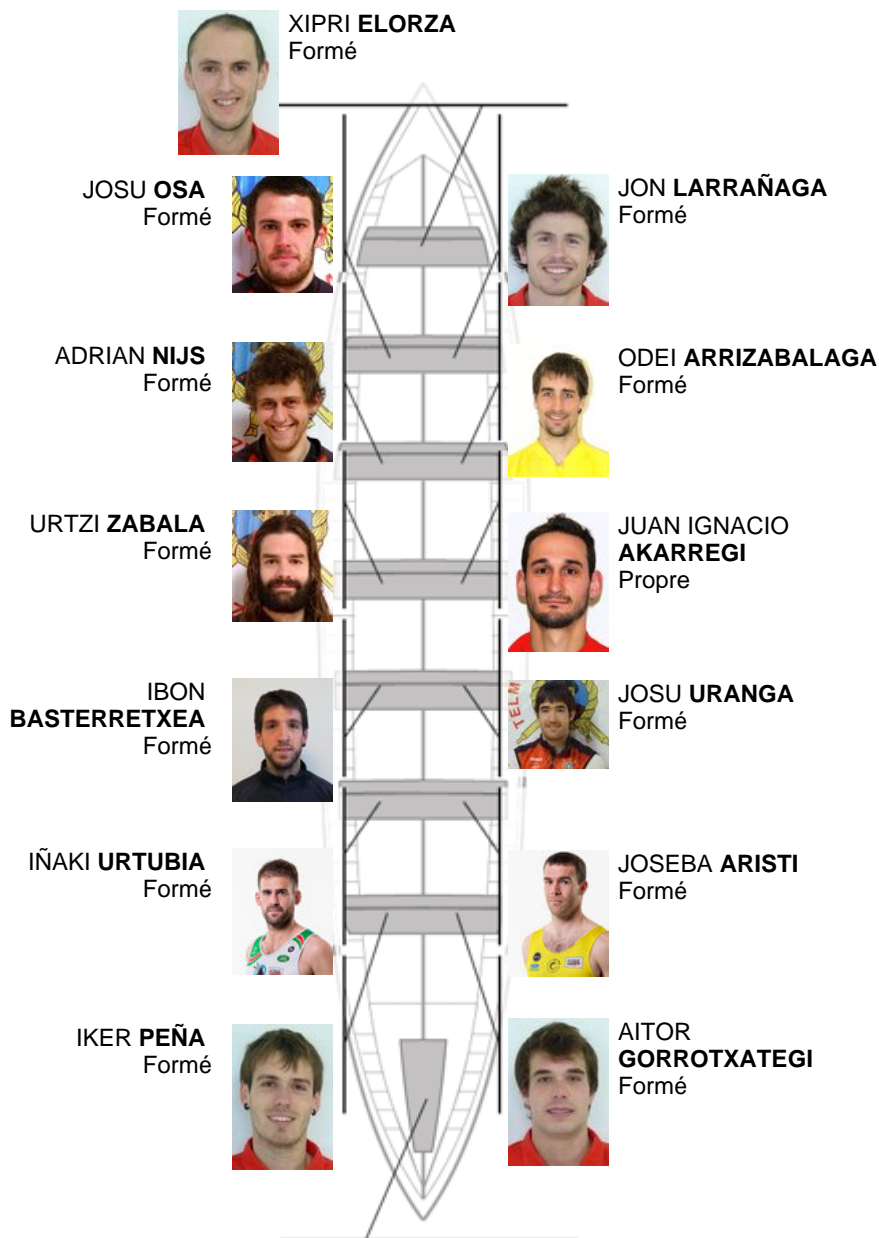

10-08-2013 / Hondarribiko XXVI. Bandera - Gran Premio Mapfre - Puntuable

	Club	Temp	Dif	%	Points
10	ZUMAIA	20:32,22	00:42.04	103.53%	3

Coach  
SANTI  
ZABALETA

Délegué  
LUIS MARI  
GOIKOETXEA

Firma y sello

Supleánts

Remon  
ANSELME  
ANSELME

Formé

JOKIN GIJARRO  
Capitaine  
Formé

Formé:13

Prope: 1

Non prope: