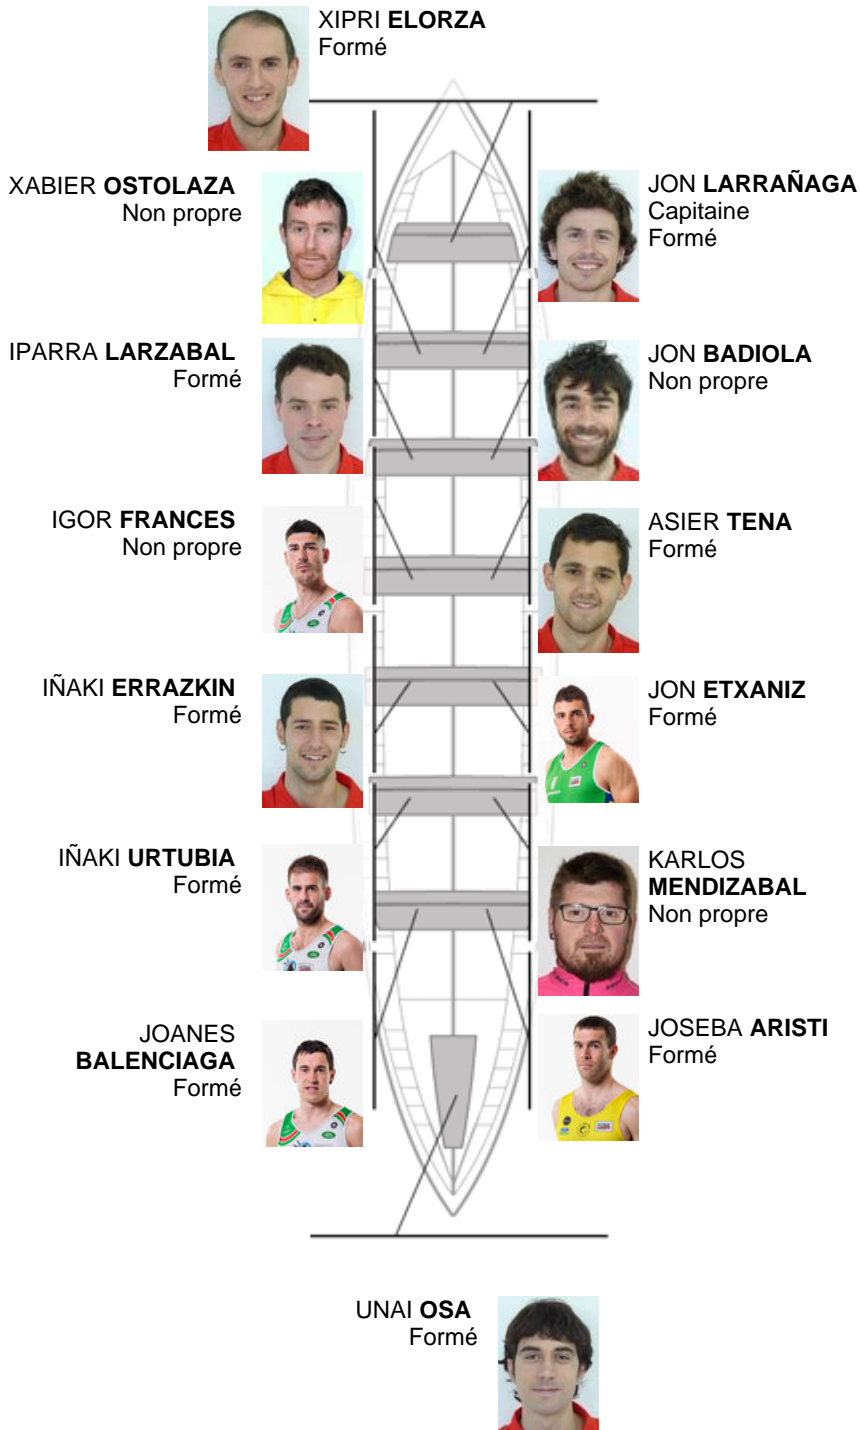

	Club	Temp	Dif	%	Points
10	ZUMAIA	20:09,78	00:39.52	103.37%	3

Coach
PATXI
FRANCES

Délegué
JOSEBA
URBIETA

Firma y sello

Supleánts

Remeur
IÑAKI
URBIETA
Formé

Formé:10
Prope:
Non propre: 4