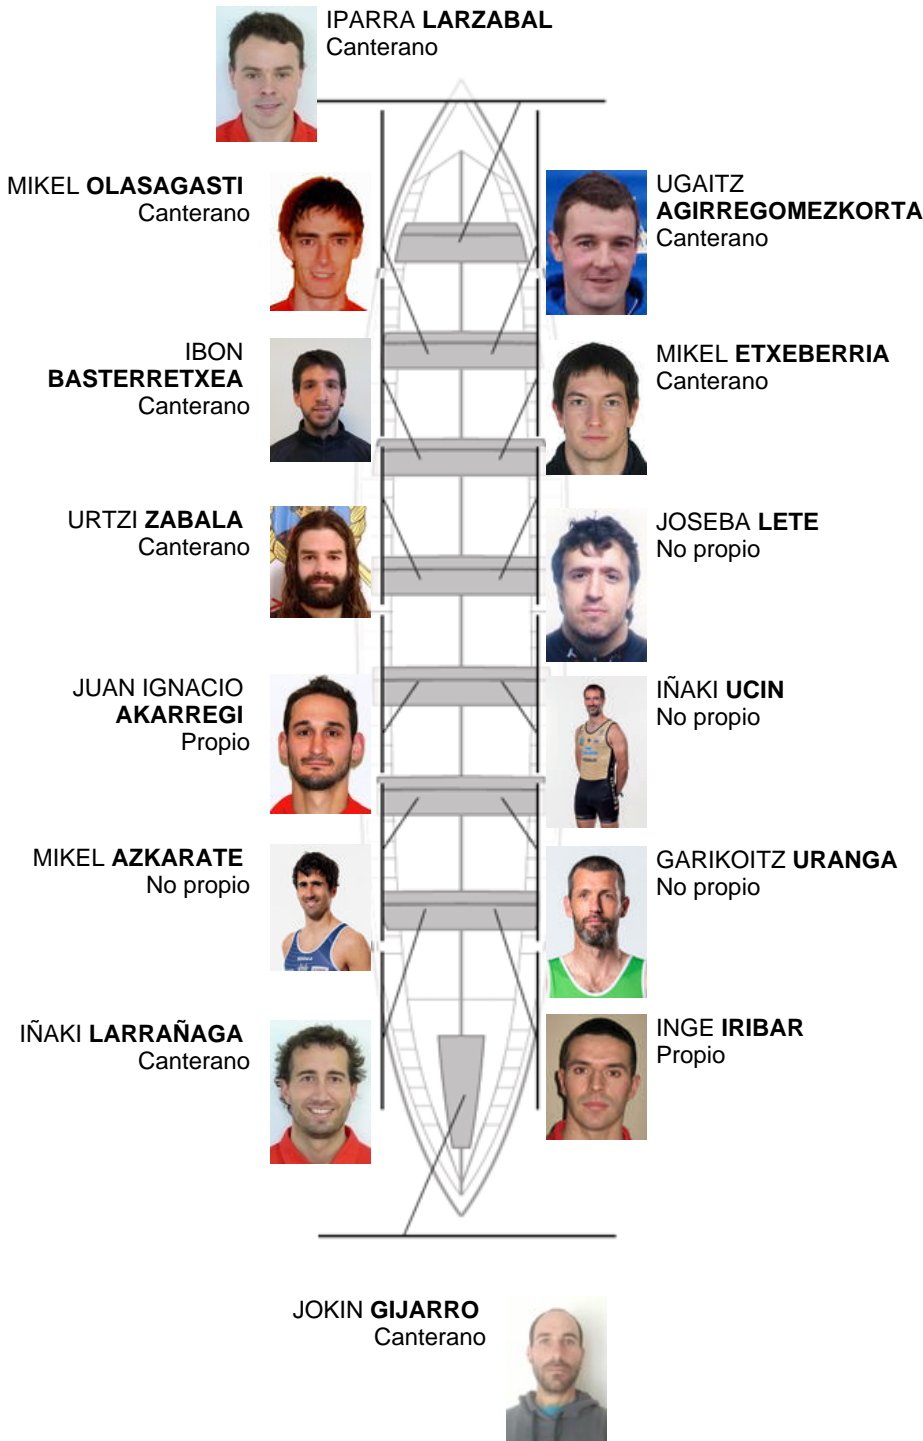

	Club	Tempo	A favor	%	Puntos
11	ZUMAIA	21:21,57	00:53.13	104.32%	2

Adestrador
Luis Mari
Olasagasti

Delegado
LUIS MARI
GOIKOETXEA

Firma e sello

Suplentes

Remoiro
~~JOSEBA~~
~~ZABALA~~
ZABALA
Canterano

Canteirns:8
Propios: 2
Non propio: 4