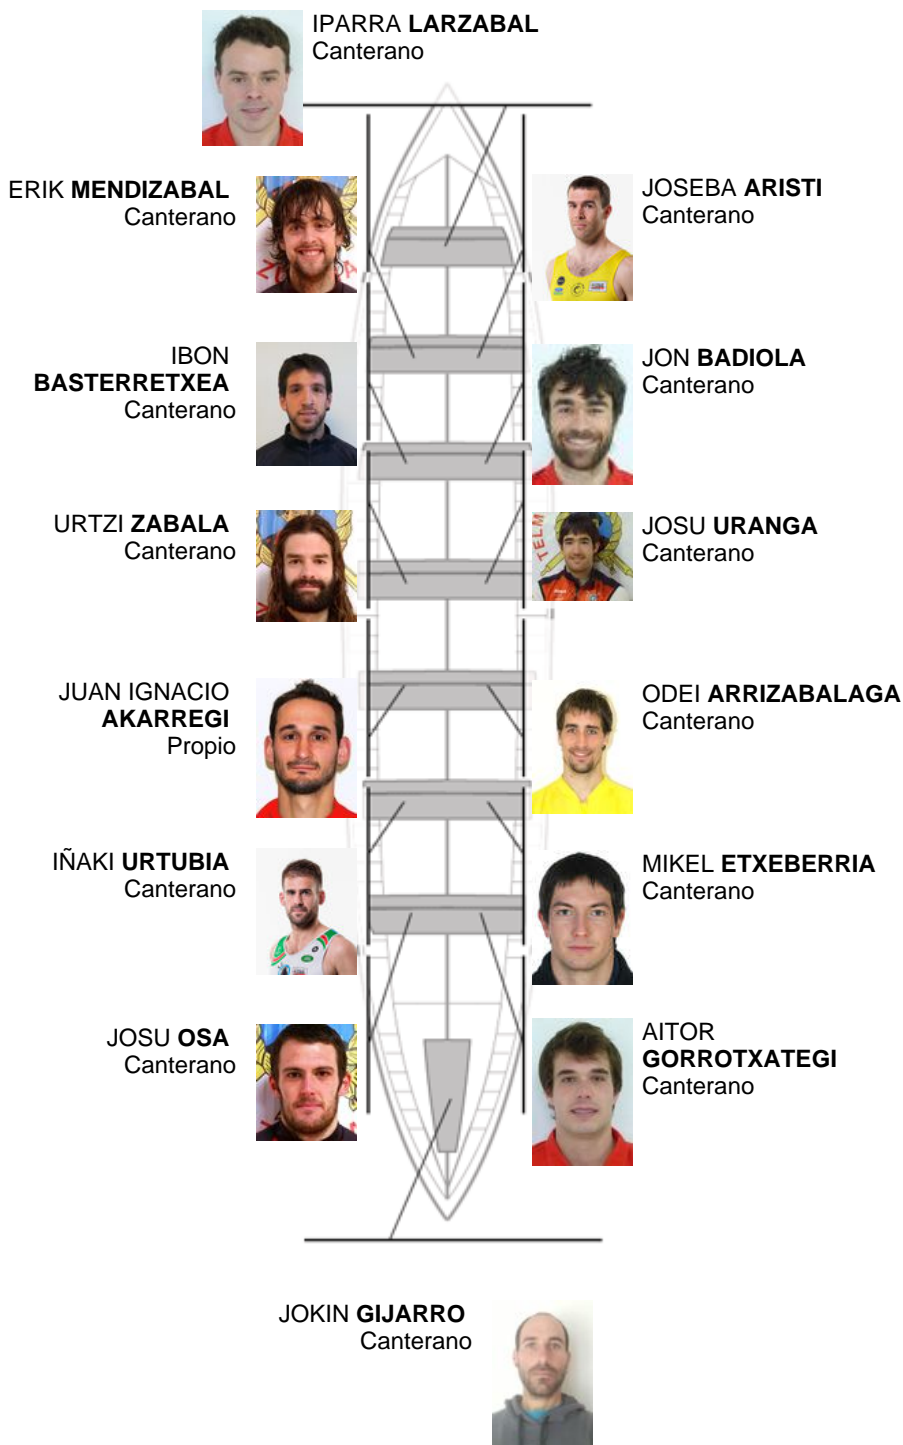

	Club	Tempo	A favor	%	Puntos
2	ZUMAIA	21:40,58	00:19.78	101.54%	3

Adestrador  
SANTI  
ZABALETA

Delegado  
LUIS MARI  
GOIKOETXEA

Firma e sello

### Suplentes

Remeiro  
~~BERNABE~~  
~~SUBICIONAGA~~  
Canterano

Canteirns:13  
Propios: 1  
Non propio: