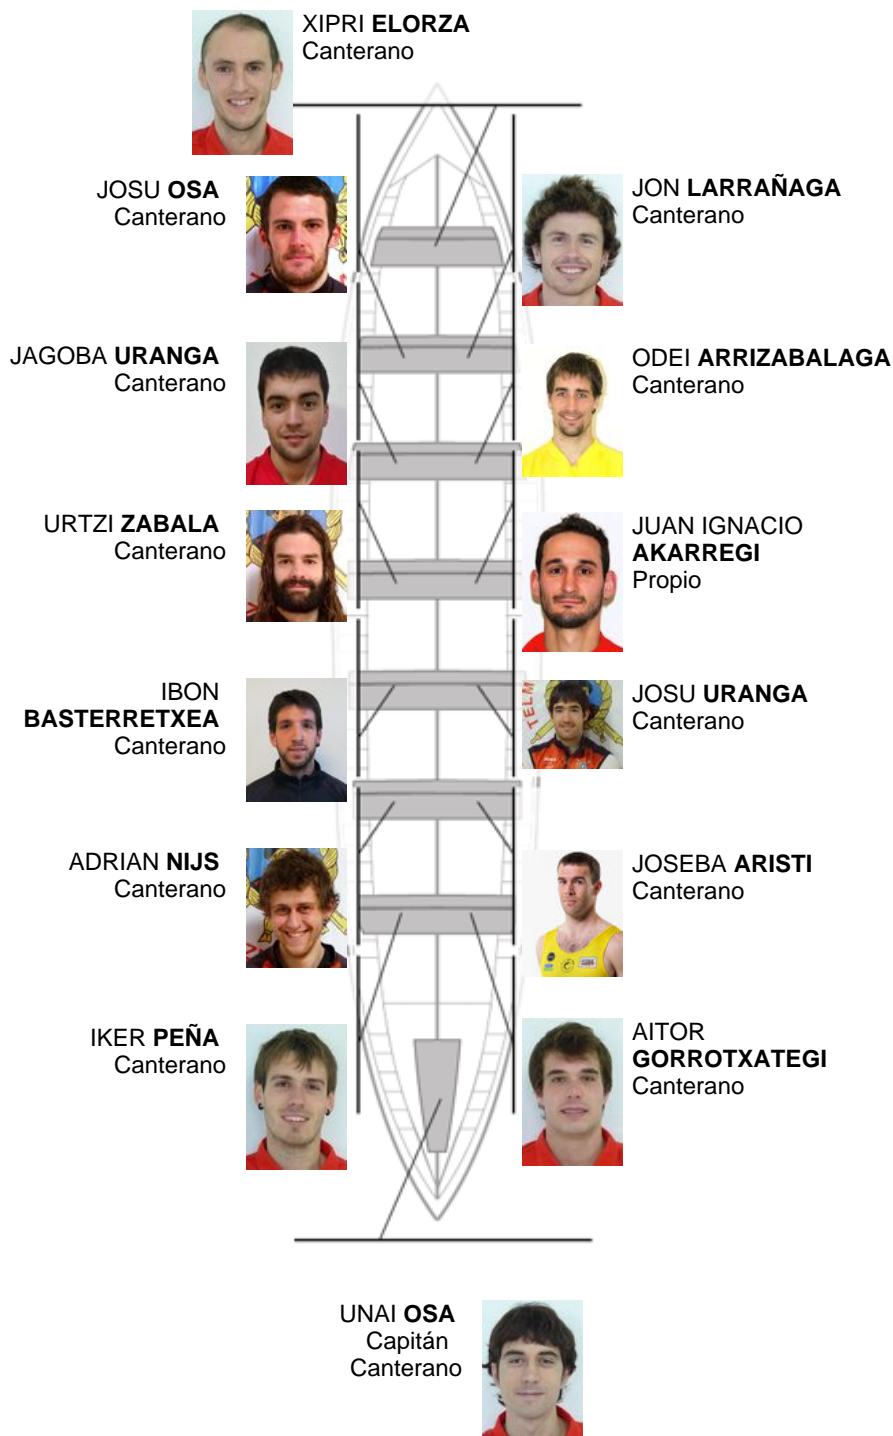

	Club	Tempo	A favor	%	Puntos
11	ZUMAIA	20:27,90	00:56.00	104.77%	2

Adestrador
**SANTI
ZABALETA**

Delegado
**LUIS MARI
GOIKOETXEA**

Firma e sello

Suplentes

Reservista
**JOSE MANUEL
SARRAENA**
Canterano

Canteirás:13