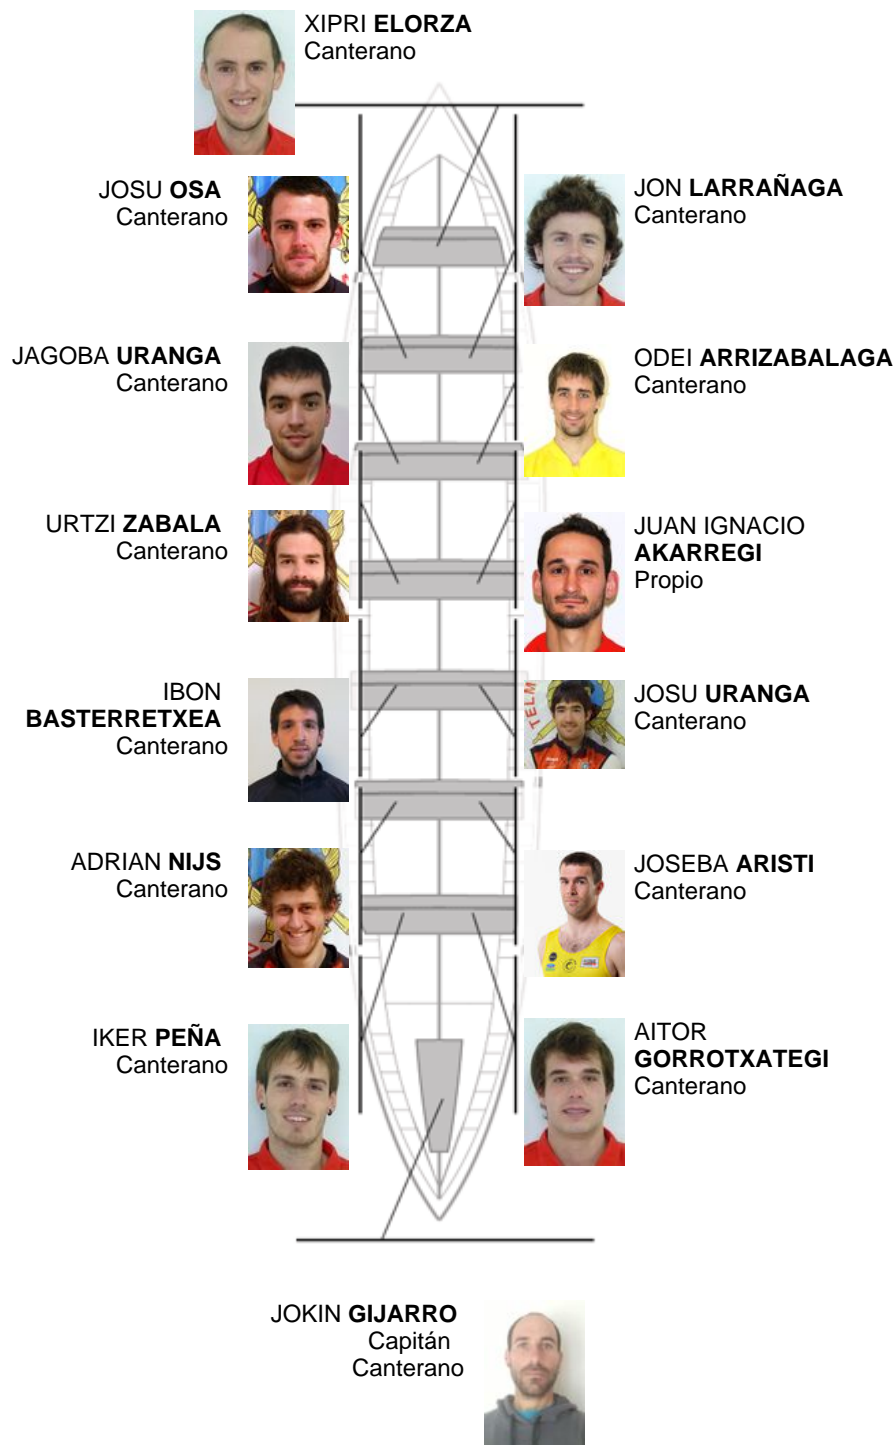

	Club	Tempo	A favor	%	Puntos
10	ZUMAIA	20:59,75	00:18.81	101.51%	3

Adestrador
**SANTI
ZABALETA**

Delegado
**LUIS MARI
GOIKOETXEA**

Firma e sello

Suplentes

Reservista
**JOSE MANUEL
GOIKOETXEA**
Canterano

Canteirás:13